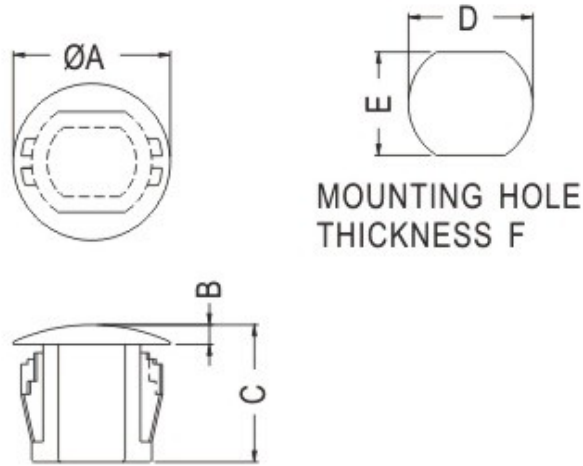

FIX & Fasten

- ◆ MATERIAL: NYLON 66 (UL)
- ◆ FLAME CLASS: 94V-2
- ◆ COLOR: BLACK
- ◆ UNIT: mm

PART NO	A	B	C	D	E	F	PACKAGE
M9.5U	12.0	1.5	10.5	9.5	7.9	0.8~3.5	1000
M12U	16.2	19.9	10.6	12.7	11.5	0.8~3.0	500
M16U	18.6	19.9	10.6	15.9	14.0	0.8~3.5	500
M19U	22.7	19.9	10.6	19.0	16.5	0.8~3.0	500