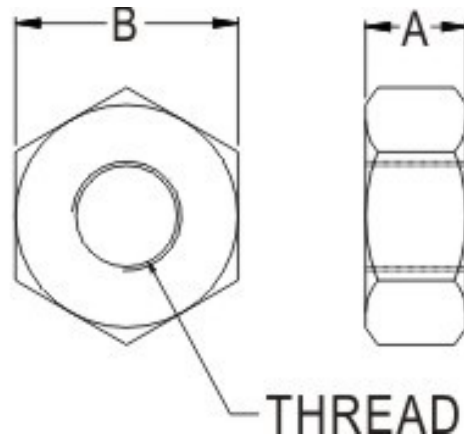

## *Fasten*

- ◆ MATERIAL: NYLON 66(UL)
- ◆ FLAME CLASS: 94V-2
- ◆ COLOR: NATURAL
- ◆ UNIT: mm

<b>PART NO</b>	<b>A</b>	<b>B</b>	<b>THREAD</b>	<b>PACKAG</b>
FIX-M2	1,4	3,95	M2.0X0.4P	2000
FIX-M2.6	2	5	M2.6X0.45P	2000
FIX-M3	2,7	5,5	M3X0.5P	2000
FIX-M3.5	2,8	5,9	M3.5X0.6P	2000
FIX-M4	3,3	6,9	M4X0.7P	1000
FIX-M5	4,4	8	M5X0.8P	1000
FIX-M6	5	10	M6X1.0P	1000
FIX-S6-32	3,2	7,9	6-32 UNC	1000
FIX-S4-40	2,5	6,4	4-40 UNC	1000