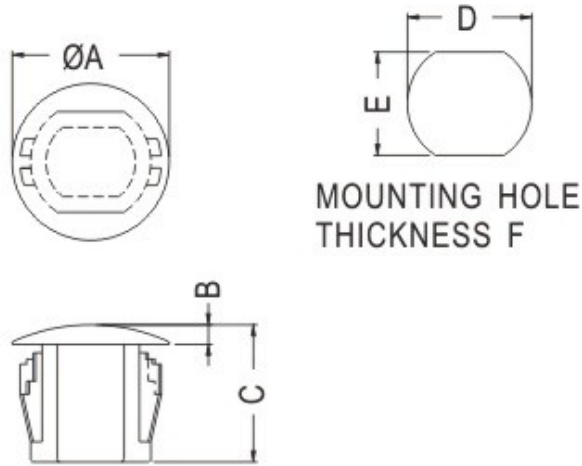

FIX
Fasten

- ◆ MATERIAL: NYLON 66 (UL)
- ◆ FLAME CLASS: 94V-2
- ◆ COLOR: BLACK
- ◆ UNIT: mm

PART NO	A	B	C	D	E	F	PACKAGE
M9.5U	12.0	1.5	10.5	9.5	7.9	0.8~3.5	1000
M12U	16.2	19.9	10.6	12.7	11.5	0.8~3.0	500
M16U	18.6	19.9	10.6	15.9	14.0	0.8~3.5	500
M19U	22.7	19.9	10.6	19.0	16.5	0.8~3.0	500