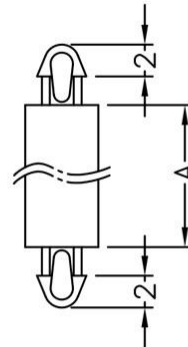

FIX-MADA

MATERIAL: NYLON 66(UL)
 FLAME CLASS: 94V-2
 COLOR: NATURAL
 UNIT: mm

PART NO	A
FIX-MADA-2	2
FIX-MADA-3	3
FIX-MADA-3.5	3,5
FIX-MADA-4	4
FIX-MADA-5	5
FIX-MADA-6	6
FIX-MADA-7	7
FIX-MADA-8	8
FIX-MADA-8.5	8,5
FIX-MADA-9	9
FIX-MADA-10	10
FIX-MADA-11	11
FIX-MADA-12	12
FIX-MADA-12.7	12,7
FIX-MADA-14	14
FIX-MADA-16	16
FIX-MADA-18	18
FIX-MADA-20	20
FIX-MADA-22	22

MOUNTING HOLE $\varnothing 2.5$
 P.C.B THICKNESS 1.6

MOUNTING HOLE $\varnothing 2.5$
 P.C.B THICKNESS 1.6

X-ON Electronics

Largest Supplier of Electrical and Electronic Components

Click to view similar products for [Screws & Fasteners](#) category:

Click to view products by [Fix & Fasten](#) manufacturer:

Other Similar products are found below :

[5721-1440-1/4-SS](#) [593503FX](#) [0098.0094](#) [0098.9206](#) [0098.9219](#) [0098.9262](#) [596-2114-013](#) [59781-6](#) [0098.0026](#) [0098.9210](#) [0098.9212](#) [60227-01](#) [60227-04](#) [60227-08](#) [60687-01](#) [LOCK WASHER Black](#) [62153-03](#) [62153-11](#) [M316-KSSTMCZ100](#) [M3440-SS](#) [M3448-SS](#) [6292-1](#) [6-306105-9](#) [6-306131-4](#) [690432-1](#) [699161-000](#) [7230-3](#) [7244](#) [7248-1](#) [7248-2](#) [73542-02](#) [CAPTIVE SHORT THUMBSCREW](#) [745564-1](#) [F1209](#) [751-00001](#) [7680](#) [809704-1](#) [8700](#) [8860220](#) [9047](#) [9521](#) [992326-6](#) [992763-3](#) [1-18024-0](#) [1-18028-2](#) [A168P1](#) [A495P1](#) [1-24921-1](#) [125416-1](#) [1260](#) [13-0036](#) [1301810148](#)