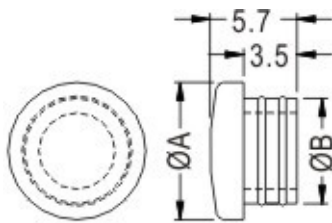

◆ MATERIAL:TPE

◆ COLOR:BLACK

◆ MHD-5.5:

MATERIAL:SILICON RUBBER

COLOR:BLACK/COMPUTER/BLUE

◆ UNIT:mm

ONLY FOR : MHD-5.5

ONLY FOR : MHD-7S

PART NO	A	B	C	PACKAGE
MHD-5	7.0	5.2	5.0	1000
MHD-5.5	7.0	5.6	5.5	1000
MHD-6	8.0	6.2	6.0	1000
MHD-6.5	8.0	6.9	6.5	1000
MHD-7	9.0	7.2	7.0	1000
MHD-7S	9.0	7.3	7.0	1000
MHD-8	10.0	8.2	8.0	1000

X-ON Electronics