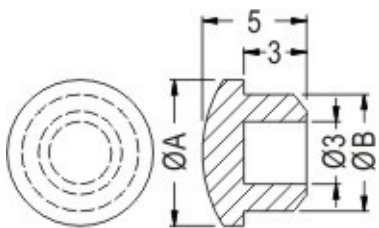

◆ MATERIAL:TPE

◆ COLOR:BLACK

◆ MHD-5.5:

MATERIAL:SILICON RUBBER

COLOR:BLACK/COMPUTER/BLUE

◆ UNIT:mm

ONLY FOR : MHD-5.5

ONLY FOR : MHD-7S

PART NO	A	B	C	PACKAGE
MHD-5	7.0	5.2	5.0	1000
MHD-5.5	7.0	5.6	5.5	1000
MHD-6	8.0	6.2	6.0	1000
MHD-6.5	8.0	6.9	6.5	1000
MHD-7	9.0	7.2	7.0	1000
MHD-7S	9.0	7.3	7.0	1000
MHD-8	10.0	8.2	8.0	1000

X-ON Electronics