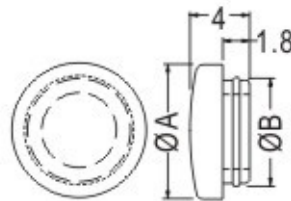

◆ MATERIAL:TPE

◆ COLOR:BLACK

◆ MHD-5.5:

MATERIAL:SILICON RUBBER

COLOR:BLACK/COMPUTER/BLUE

◆ UNIT:mm

ONLY FOR : MHD-5.5

ONLY FOR : MHD-7S

PART NO	A	B	C	PACKAGE
MHD-5	7.0	5.2	5.0	1000
MHD-5.5	7.0	5.6	5.5	1000
MHD-6	8.0	6.2	6.0	1000
MHD-6.5	8.0	6.9	6.5	1000
MHD-7	9.0	7.2	7.0	1000
MHD-7S	9.0	7.3	7.0	1000
MHD-8	10.0	8.2	8.0	1000

X-ON Electronics