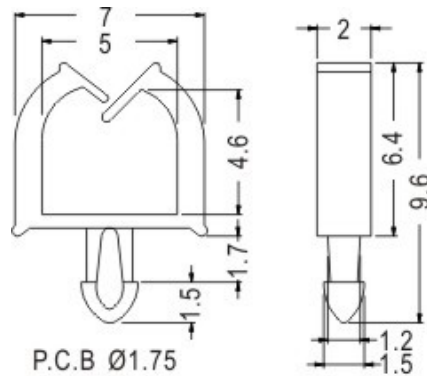

## FIX-MWS-13L

CHASSIS Ø3.5  
THICKNESS 1.5

**FIX-MWS-14**

CHASSIS Ø3.5

**FIX-MWS-15**

CHASSIS Ø3.0  
THICKNESS 1.6

**FIX-MWS-16**

P.C.B Ø1.75  
THICKNESS 1.6

**FIX-MWS-17**

P.C.B Ø1.75  
THICKNESS 1.6

**FIX-MWS-19**

CHASSIS Ø3.5  
THICKNESS 0.8~1.2

**FIX-MWS-20**

CHASSIS Ø3.5  
THICKNESS 4.0