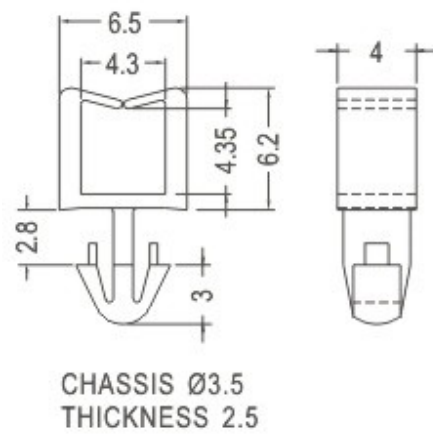

FIX-MWS-25