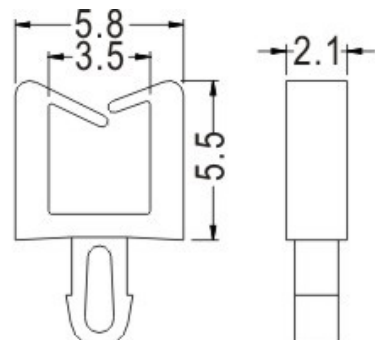

## FIX-MWS

- ◆ MATERIAL: NYLON 66 (UL)
- ◆ FLAME CLASS: 94V-2
- ◆ COLOR: NATURAL
- ◆ UNIT: mm

### FIX-MWS-1

CHASSIS Ø3.0  
THICKNESS 1.2~1.6

### FIX-MWS-8

P.C.B Ø2.0  
THICKNESS 1.6~1.8