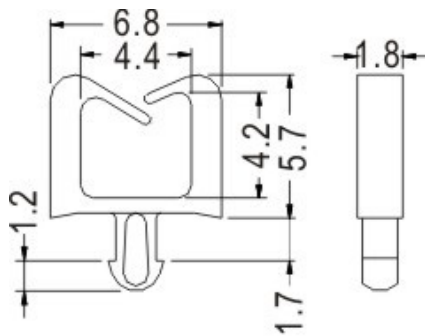

## FIX-MWS-13L

CHASSIS Ø3.5  
THICKNESS 1.5

**FIX-MWS-14**

CHASSIS Ø3.5

**FIX-MWS-15**

CHASSIS Ø3.0  
THICKNESS 1.6

**FIX-MWS-16**

P.C.B Ø1.75  
THICKNESS 1.6