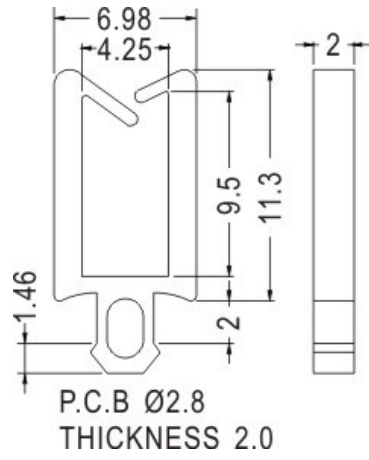

FIX-MWS-24