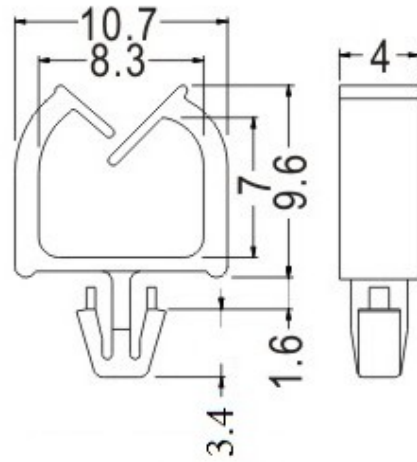

## FIX-MWS-13L

CHASSIS Ø3.5  
THICKNESS 1.5

**FIX-MWS-14**

CHASSIS Ø3.5

**FIX-MWS-15**

CHASSIS Ø3.0  
THICKNESS 1.6

**FIX-MWS-16**

P.C.B Ø1.75  
THICKNESS 1.6

**FIX-MWS-17**

P.C.B Ø1.75  
THICKNESS 1.6

**FIX-MWS-19**

CHASSIS Ø3.5  
THICKNESS 0.8~1.2

**FIX-MWS-20**

CHASSIS Ø3.5  
THICKNESS 4.0