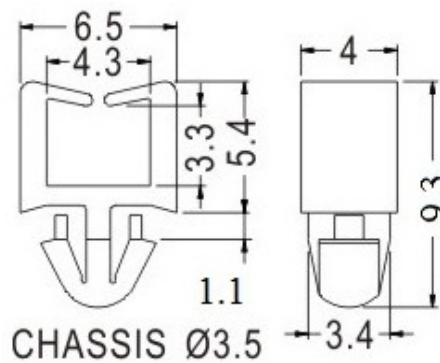

FIX-MWS-13

CHASSIS Ø3.5