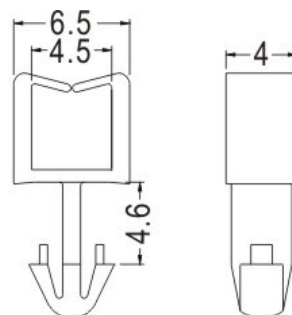

## FIX-MWS-13L

CHASSIS Ø3.5  
THICKNESS 1.5

**FIX-MWS-14**

CHASSIS Ø3.5

**FIX-MWS-15**

CHASSIS Ø3.0  
THICKNESS 1.6

**FIX-MWS-16**

P.C.B Ø1.75  
THICKNESS 1.6

**FIX-MWS-17**

P.C.B Ø1.75  
THICKNESS 1.6

**FIX-MWS-19**

CHASSIS Ø3.5  
THICKNESS 0.8~1.2

**FIX-MWS-20**

CHASSIS Ø3.5  
THICKNESS 4.0