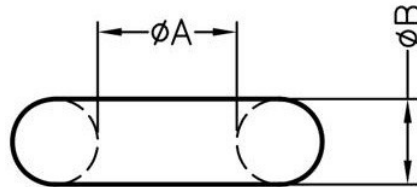

FIX-OR

MATERIAL: NBR  
COLOUR: BLACK  
UNIT:mm

<b>PART NO</b>	<b>A</b>	<b>B</b>
FIX-2	2	1
FIX-2.7	2,75	0,6
FIX-2.8	2,8	0,5
FIX-2.9	2,9	1,78
FIX-3.6	3,6	1,78
FIX-4	4	2
FIX-4.6	4,6	1,78
FIX-5	5	1
FIX-5.8	5,8	1,9
FIX-6	6	2,6
FIX-7.6	7,65	1,78
FIX-7.9	7,9	1
FIX-11	11	2
FIX-21.3	21,3	3
FIX-25.2	25,2	3,5