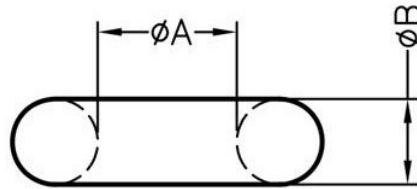

FIX-OR

MATERIAL: NBR
COLOUR: BLACK
UNIT:mm

PART NO	A	B
FIX-2	2	1
FIX-2.7	2,75	0,6
FIX-2.8	2,8	0,5
FIX-2.9	2,9	1,78
FIX-3.6	3,6	1,78
FIX-4	4	2
FIX-4.6	4,6	1,78
FIX-5	5	1
FIX-5.8	5,8	1,9
FIX-6	6	2,6
FIX-7.6	7,65	1,78
FIX-7.9	7,9	1
FIX-11	11	2
FIX-21.3	21,3	3
FIX-25.2	25,2	3,5