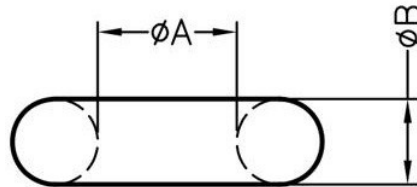

FIX-OR

MATERIAL: NBR
COLOUR: BLACK
UNIT:mm

PART NO	A	B
FIX-2	2	1
FIX-2.7	2,75	0,6
FIX-2.8	2,8	0,5
FIX-2.9	2,9	1,78
FIX-3.6	3,6	1,78
FIX-4	4	2
FIX-4.6	4,6	1,78
FIX-5	5	1
FIX-5.8	5,8	1,9
FIX-6	6	2,6
FIX-7.6	7,65	1,78
FIX-7.9	7,9	1
FIX-11	11	2
FIX-21.3	21,3	3
FIX-25.2	25,2	3,5