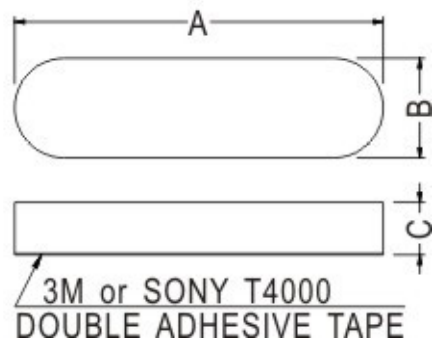

- ◆ MATERIAL: RUBBER
- ◆ COLOR: BLACK/GRAY/COMPUTER
- ◆ UNIT: mm

PART NO	A	B	C
FIX-PT080210	8	2	1
FIX-PT100614	10,5	6	1,4
FIX-PT200612	10,5	6	1,2
FIX-PT160915	16	9,5	1,5
FIX-PT1762	17,5	6,5	2
FIX-PT100612	20,5	6,2	1,2
FIX-PT200617	20,5	6,2	1,7
FIX-PT005	26,8	7,2	3,8
FIX-PT270720	26,8	7,2	2
FIX-PT360712	36	7	1,2