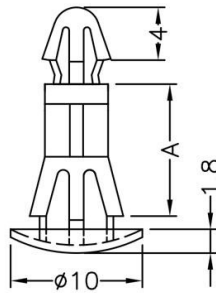

FIX-RBS

MATERIAL: NYLON 66(UL)  
 FLAME CLASS: 94V-2  
 COLOR:NATURAL  
 UNIT: mm

HOLE IN P.C.B  $\phi 4.0$   
 P.C.B THICKNESS 1.2~1.7

HOLE IN CHASSIS  $\phi 5.5$   
 CHASSIS THICKNESS 1.2~1.8

PART NO.	A	PACKAGE
FIX-RBS-5	5	1000
FIX-RBS-6	6	
FIX-RBS-7	7	
FIX-RBS-8	8	
FIX-RBS-10	10	
FIX-RBS-12	12	
FIX-RBS-14	14	
FIX-RBS-18	18	
FIX-RBS-20	20	

Other Similar products are found below :

[5721-1440-1/4-SS](#) [593503FX](#) [0098.0094](#) [0098.9206](#) [0098.9219](#) [0098.9262](#) [596-2114-013](#) [59781-6](#) [0098.0026](#) [0098.9210](#) [0098.9212](#) [60227-01](#) [60227-04](#) [60227-08](#) [60687-01](#) LOCK WASHER Black [62153-03](#) [62153-11](#) [M316-KSSTMCZ100](#) [M3440-SS](#) [M3448-SS](#) [6292-1](#) [6-306105-9](#) [6-306131-4](#) [690432-1](#) [699161-000](#) [7230-3](#) [7244](#) [7248-1](#) [7248-2](#) [73542-02](#) CAPTIVE SHORT THUMBSCREW [745564-1](#) [F1209](#) [751-00001](#) [7680](#) [809704-1](#) [8700](#) [8860220](#) [9047](#) [9521](#) [992326-6](#) [992763-3](#) [1-18024-0](#) [1-18028-2](#) [A168P1](#) [A495P1](#) [1-24921-1](#) [125416-1](#) [1260](#) [13-0036](#) [1301810148](#)