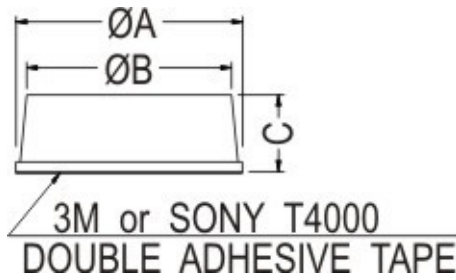

- ◆ MATERIAL: RUBBER
- ◆ COLOR: BLACK/GRAY/COMPUTER
- ◆ UNIT: mm

<b>PART NO</b>	<b>A</b>	<b>B</b>	<b>C</b>
FIX-RF6-5	6,0	5,0	5,0
FIX-RF-003	10,0	9,5	4,2
FIX-RF-030	10,0	9,5	8,0
FIX-RF-009	10,8	10,2	3,0
FIX-RF11-5	11,0	9,6	5,0
FIX-RF-011	11,0	10,5	5,0
FIX-RF11-3.2A	11,3	10,7	3,2
FIX-RF12-27A	11,7	10,6	2,85
FIX-RF-039	11,9	11,2	6,4
FIX-RF-015	12,0	11,2	5,1
FIX-RF-019	12,0	9,5	4,0
FIX-RF-019A	12,7	10,0	3,8
FIX-RF-032	12,7	11,5	4,0
FIX-RF-005	13,0	11,4	5,0
FIX-RF-012	13,0	12,2	4,5
FIX-RF-007	19,0	17,0	7,2
FIX-RF-020	19,0	15,8	4,2
FIX-RF20-5	19,8	18,0	5,0
FIX-RF-008	20,0	19,0	6,0
FIX-RF24-8	24,0	20,0	8,5