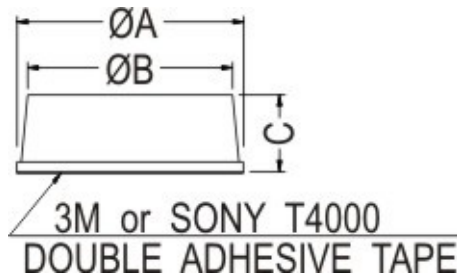

- ◆ MATERIAL: RUBBER
- ◆ COLOR: BLACK/GRAY/COMPUTER
- ◆ UNIT: mm

PART NO	A	B	C
FIX-RF6-5	6,0	5,0	5,0
FIX-RF-003	10,0	9,5	4,2
FIX-RF-030	10,0	9,5	8,0
FIX-RF-009	10,8	10,2	3,0
FIX-RF11-5	11,0	9,6	5,0
FIX-RF-011	11,0	10,5	5,0
FIX-RF11-3.2A	11,3	10,7	3,2
FIX-RF12-27A	11,7	10,6	2,85
FIX-RF-039	11,9	11,2	6,4
FIX-RF-015	12,0	11,2	5,1
FIX-RF-019	12,0	9,5	4,0
FIX-RF-019A	12,7	10,0	3,8
FIX-RF-032	12,7	11,5	4,0
FIX-RF-005	13,0	11,4	5,0
FIX-RF-012	13,0	12,2	4,5
FIX-RF-007	19,0	17,0	7,2
FIX-RF-020	19,0	15,8	4,2
FIX-RF20-5	19,8	18,0	5,0
FIX-RF-008	20,0	19,0	6,0
FIX-RF24-8	24,0	20,0	8,5