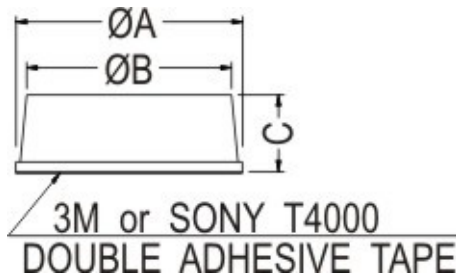

- ◆ MATERIAL: RUBBER
- ◆ COLOR: BLACK/GRAY/COMPUTER
- ◆ UNIT: mm

PART NO	A	B	C
FIX-RF6-5	6,0	5,0	5,0
FIX-RF-003	10,0	9,5	4,2
FIX-RF-030	10,0	9,5	8,0
FIX-RF-009	10,8	10,2	3,0
FIX-RF11-5	11,0	9,6	5,0
FIX-RF-011	11,0	10,5	5,0
FIX-RF11-3.2A	11,3	10,7	3,2
FIX-RF12-27A	11,7	10,6	2,85
FIX-RF-039	11,9	11,2	6,4
FIX-RF-015	12,0	11,2	5,1
FIX-RF-019	12,0	9,5	4,0
FIX-RF-019A	12,7	10,0	3,8
FIX-RF-032	12,7	11,5	4,0
FIX-RF-005	13,0	11,4	5,0
FIX-RF-012	13,0	12,2	4,5
FIX-RF-007	19,0	17,0	7,2
FIX-RF-020	19,0	15,8	4,2
FIX-RF20-5	19,8	18,0	5,0
FIX-RF-008	20,0	19,0	6,0
FIX-RF24-8	24,0	20,0	8,5