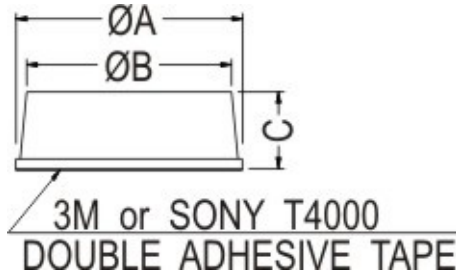

- ◆ MATERIAL: RUBBER
- ◆ COLOR: BLACK/GRAY/COMPUTER
- ◆ UNIT: mm

PART NO	A	B	C
FIX-RF6-5	6,0	5,0	5,0
FIX-RF-003	10,0	9,5	4,2
FIX-RF-030	10,0	9,5	8,0
FIX-RF-009	10,8	10,2	3,0
FIX-RF11-5	11,0	9,6	5,0
FIX-RF-011	11,0	10,5	5,0
FIX-RF11-3.2A	11,3	10,7	3,2
FIX-RF12-27A	11,7	10,6	2,85
FIX-RF-039	11,9	11,2	6,4
FIX-RF-015	12,0	11,2	5,1
FIX-RF-019	12,0	9,5	4,0
FIX-RF-019A	12,7	10,0	3,8
FIX-RF-032	12,7	11,5	4,0
FIX-RF-005	13,0	11,4	5,0
FIX-RF-012	13,0	12,2	4,5
FIX-RF-007	19,0	17,0	7,2
FIX-RF-020	19,0	15,8	4,2
FIX-RF20-5	19,8	18,0	5,0
FIX-RF-008	20,0	19,0	6,0
FIX-RF24-8	24,0	20,0	8,5