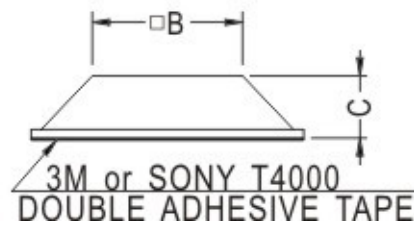

- ◆ MATERIAL: RUBBER
- ◆ COLOR: BLACK/GRAY/COMPUTER
- ◆ UNIT: mm

PART NO	A	B	C
FIX-SF-004	12,7	9,0	3,5
FIX-SF-005	12,7	7,0	6,0
FIX-SF-006	20,0	14	7,6
FIX-SF-007	10,5	8,6	2,5
FIX-SF-009	12,5	9,5	4,0
FIX-SF-016	12,7	9,8	3,0
FIX-SF-017	12,5	9,7	3,5