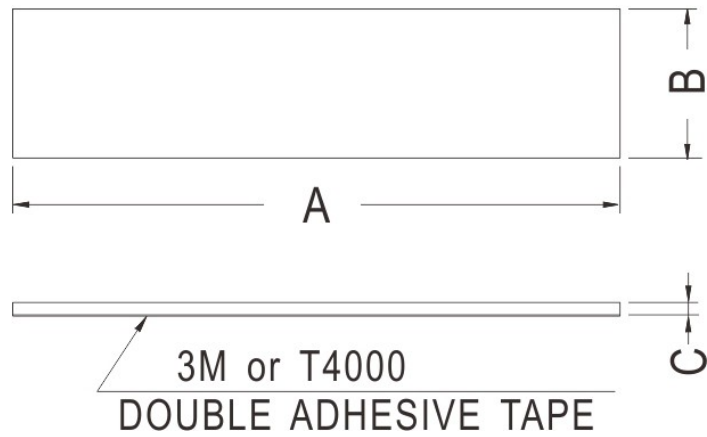

FIX-SF

- ◆ MATERIAL: RUBBER
- ◆ COLOR: BLACK/GRAY/COMPUTER
- ◆ UNIT: mm

PART NO	A	B	C
FIX-SF-050435	5	4,5	3,5
FIX-SF-062313	6	2,3	1,3

FIX-SF-060425	6	4	2,5
FIX-SF-652840	6,5	2,8	4
FIX-SF-652850	6,5	2,8	5
FIX-SF-070215	7	2	1,5
FIX-SF-070216	7	2	1,6
FIX-SF-070304	7	3	0,4
FIX-SF-073512	7	3,5	1,2
FIX-SF-070420	7	4	2
FIX-SF-070620	7	6	2
FIX-SF-080625	8	6	2,5
FIX-SF-852530	8,5	2,5	3
FIX-SF-853520	8,5	3,5	2
FIX-SF-853525	8,5	3,5	2,5
FIX-SF-80452	8	7,5	2
FIX-SF-090855	9,6	8	5,5
FIX-SF-100610	9,9	6	1,6
FIX-SF-100119	10	1,9	1,9
FIX-SF-103512	10	3,5	1,2
FIX-SF-1-00409	10	4	0,9
FIX-SF-100510	10	5	1
FIX-SF-100520	10	5	2
FIX-SF-100712	10	7	1,2
FIX-SF-100825	10	8	2,5
FIX-SF-100850	10	8	5
FIX-SF-100730	10,5	7,2	3
FIX-SF-110830	11,5	8	3
FIX-SF-118781	11,5	7,8	1
FIX-SF-120565	12	5	6,5
FIX-SF-120810	12	8,5	1
FIX-SF-129515	12	9,5	1,5
FIX-SF-121530	12	15	3
FIX-SF-1256535	12,5	6,5	3,5
FIX-SF-1251008	12,5	10	0,8
FIX-SF-130620	13	6	2
FIX-SF-130630	13	6	3
FIX-SF-130735	13	7	3,5
FIX-SF-130740	13	7	4