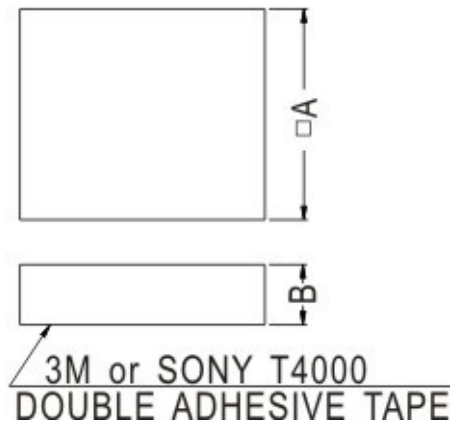

**FIX**  
*Fasten*

◆ MATERIAL: RUBBER

◆ COLOR: BLACK/GRAY/COMPUTER

◆ UNIT: mm

<b>PART NO</b>	<b>A</b>	<b>B</b>
SF060625	6	2,5
SF060660	6	6
SF070715	7	1,5
SF070720	7	2
SF070740	7	4
SF070755	7	5,5
SF070780	7	8
SF080823	8	2,3
SF090945	9	4,5
SF101007	10	0,7
SF101009	10	0,9
SF101010	10	1
SF101016	10	1,6
SF101020	10	2
SF101023	10	2,3
SF101025	10	2,5
SF101030	10	3
SF101035	10	3,5
SF101040	10	4
SF101050	10	5
SF101060	10	6

SF-050510	5	1
SF-050512	5	1,2
SF-080801	8	1
SF-080802	8	2
SF-121212	12	1,2
SF-131320	13	2
SF-151515	15	1,5
SF-0808025	8	2,5
SF-979735	9,7	3,5
SF111160	11	6
SF11511550	11,5	5
SF11511565	11,5	6,5

SF121225	12	2,5
SF121255	12	5,5
SF121270	12	7
SF14142	14	2
SF141480	14	8
SF151512	15	1,2
SF151535	15	3,5
SF151550	15	5
SF161610	16	1
SF171725	17	2,5
SF181810	18	1
SF181820	18	2
SF181840	18	4
SF181850	18	5
SF202030	20	3
SF25425450	25,4	5
SF404010	40	1
SF404050	40	5
SF505050	50	5
SF-001	6,4	3
SF-003	12	5
SF-664	6	4
SF-1272	12,7	2,3
SF-6610	6	1
SF-6615	6	15