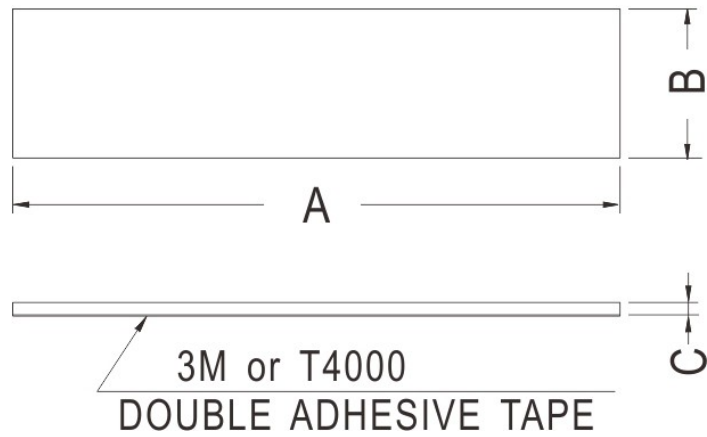

# FIX-SF

- ◆ MATERIAL: RUBBER
- ◆ COLOR: BLACK/GRAY/COMPUTER
- ◆ UNIT: mm

<b>PART NO</b>	<b>A</b>	<b>B</b>	<b>C</b>
FIX-SF-050435	5	4,5	3,5
FIX-SF-062313	6	2,3	1,3

FIX-SF-060425	6	4	2,5
FIX-SF-652840	6,5	2,8	4
FIX-SF-652850	6,5	2,8	5
FIX-SF-070215	7	2	1,5
FIX-SF-070216	7	2	1,6
FIX-SF-070304	7	3	0,4
FIX-SF-073512	7	3,5	1,2
FIX-SF-070420	7	4	2
FIX-SF-070620	7	6	2
FIX-SF-080625	8	6	2,5
FIX-SF-852530	8,5	2,5	3
FIX-SF-853520	8,5	3,5	2
FIX-SF-853525	8,5	3,5	2,5
FIX-SF-80452	8	7,5	2
FIX-SF-090855	9,6	8	5,5
FIX-SF-100610	9,9	6	1,6
FIX-SF-100119	10	1,9	1,9
FIX-SF-103512	10	3,5	1,2
FIX-SF-1-00409	10	4	0,9
FIX-SF-100510	10	5	1
FIX-SF-100520	10	5	2
FIX-SF-100712	10	7	1,2
FIX-SF-100825	10	8	2,5
FIX-SF-100850	10	8	5
FIX-SF-100730	10,5	7,2	3
FIX-SF-110830	11,5	8	3
FIX-SF-118781	11,5	7,8	1
FIX-SF-120565	12	5	6,5
FIX-SF-120810	12	8,5	1
FIX-SF-129515	12	9,5	1,5
FIX-SF-121530	12	15	3
FIX-SF-1256535	12,5	6,5	3,5
FIX-SF-1251008	12,5	10	0,8
FIX-SF-130620	13	6	2
FIX-SF-130630	13	6	3
FIX-SF-130735	13	7	3,5
FIX-SF-130740	13	7	4