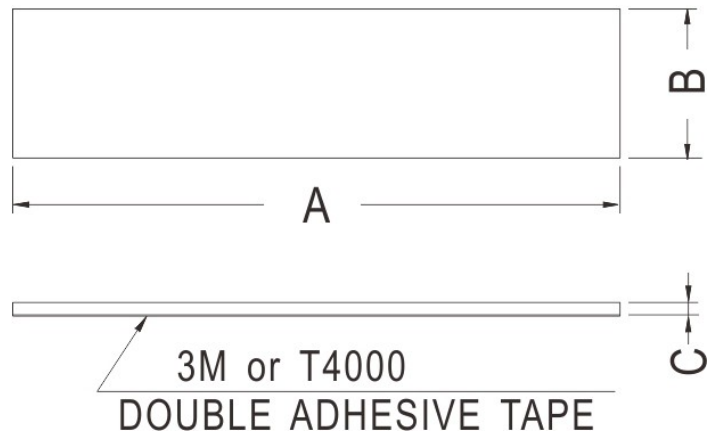

FIX-SF

- ◆ MATERIAL: RUBBER
- ◆ COLOR: BLACK/GRAY/COMPUTER
- ◆ UNIT: mm

PART NO	A	B	C
FIX-SF-050435	5	4,5	3,5
FIX-SF-062313	6	2,3	1,3

FIX-SF-060425	6	4	2,5
FIX-SF-652840	6,5	2,8	4
FIX-SF-652850	6,5	2,8	5
FIX-SF-070215	7	2	1,5
FIX-SF-070216	7	2	1,6
FIX-SF-070304	7	3	0,4
FIX-SF-073512	7	3,5	1,2
FIX-SF-070420	7	4	2
FIX-SF-070620	7	6	2
FIX-SF-080625	8	6	2,5
FIX-SF-852530	8,5	2,5	3
FIX-SF-853520	8,5	3,5	2
FIX-SF-853525	8,5	3,5	2,5
FIX-SF-80452	8	7,5	2
FIX-SF-090855	9,6	8	5,5
FIX-SF-100610	9,9	6	1,6
FIX-SF-100119	10	1,9	1,9
FIX-SF-103512	10	3,5	1,2
FIX-SF-1-00409	10	4	0,9
FIX-SF-100510	10	5	1
FIX-SF-100520	10	5	2
FIX-SF-100712	10	7	1,2
FIX-SF-100825	10	8	2,5
FIX-SF-100850	10	8	5
FIX-SF-100730	10,5	7,2	3
FIX-SF-110830	11,5	8	3
FIX-SF-118781	11,5	7,8	1
FIX-SF-120565	12	5	6,5
FIX-SF-120810	12	8,5	1
FIX-SF-129515	12	9,5	1,5
FIX-SF-121530	12	15	3
FIX-SF-1256535	12,5	6,5	3,5
FIX-SF-1251008	12,5	10	0,8
FIX-SF-130620	13	6	2
FIX-SF-130630	13	6	3
FIX-SF-130735	13	7	3,5
FIX-SF-130740	13	7	4