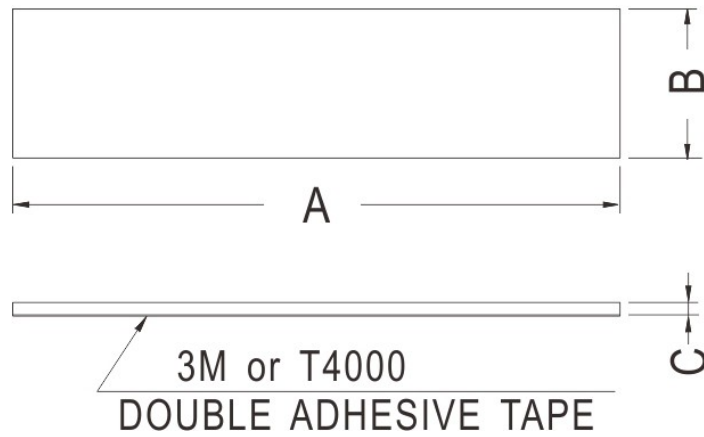

FIX-SF

- ◆ MATERIAL: RUBBER
- ◆ COLOR: BLACK/GRAY/COMPUTER
- ◆ UNIT: mm

PART NO	A	B	C
FIX-SF-050435	5	4,5	3,5
FIX-SF-062313	6	2,3	1,3

FIX-SF-060425	6	4	2,5
FIX-SF-652840	6,5	2,8	4
FIX-SF-652850	6,5	2,8	5
FIX-SF-070215	7	2	1,5
FIX-SF-070216	7	2	1,6
FIX-SF-070304	7	3	0,4
FIX-SF-073512	7	3,5	1,2
FIX-SF-070420	7	4	2
FIX-SF-070620	7	6	2
FIX-SF-080625	8	6	2,5
FIX-SF-852530	8,5	2,5	3
FIX-SF-853520	8,5	3,5	2
FIX-SF-853525	8,5	3,5	2,5
FIX-SF-80452	8	7,5	2
FIX-SF-090855	9,6	8	5,5
FIX-SF-100610	9,9	6	1,6
FIX-SF-100119	10	1,9	1,9
FIX-SF-103512	10	3,5	1,2
FIX-SF-1-00409	10	4	0,9
FIX-SF-100510	10	5	1
FIX-SF-100520	10	5	2
FIX-SF-100712	10	7	1,2
FIX-SF-100825	10	8	2,5
FIX-SF-100850	10	8	5
FIX-SF-100730	10,5	7,2	3
FIX-SF-110830	11,5	8	3
FIX-SF-118781	11,5	7,8	1
FIX-SF-120565	12	5	6,5
FIX-SF-120810	12	8,5	1
FIX-SF-129515	12	9,5	1,5
FIX-SF-121530	12	15	3
FIX-SF-1256535	12,5	6,5	3,5
FIX-SF-1251008	12,5	10	0,8
FIX-SF-130620	13	6	2
FIX-SF-130630	13	6	3
FIX-SF-130735	13	7	3,5
FIX-SF-130740	13	7	4