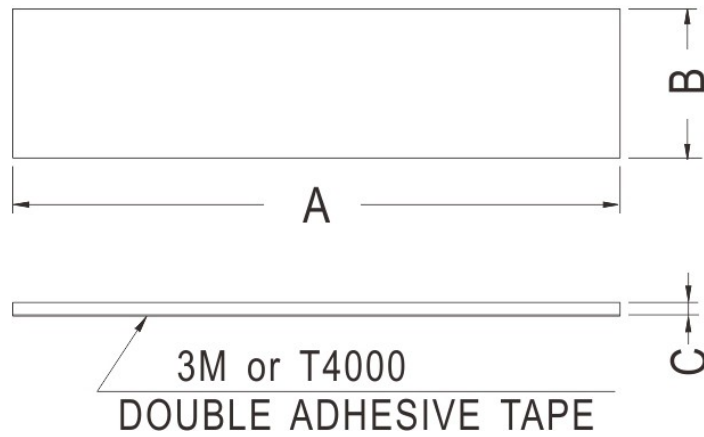

# FIX-SF

- ◆ MATERIAL: RUBBER
- ◆ COLOR: BLACK/GRAY/COMPUTER
- ◆ UNIT: mm

<b>PART NO</b>	<b>A</b>	<b>B</b>	<b>C</b>
FIX-SF-050435	5	4,5	3,5
FIX-SF-062313	6	2,3	1,3

FIX-SF-060425	6	4	2,5
FIX-SF-652840	6,5	2,8	4
FIX-SF-652850	6,5	2,8	5
FIX-SF-070215	7	2	1,5
FIX-SF-070216	7	2	1,6
FIX-SF-070304	7	3	0,4
FIX-SF-073512	7	3,5	1,2
FIX-SF-070420	7	4	2
FIX-SF-070620	7	6	2
FIX-SF-080625	8	6	2,5
FIX-SF-852530	8,5	2,5	3
FIX-SF-853520	8,5	3,5	2
FIX-SF-853525	8,5	3,5	2,5
FIX-SF-80452	8	7,5	2
FIX-SF-090855	9,6	8	5,5
FIX-SF-100610	9,9	6	1,6
FIX-SF-100119	10	1,9	1,9
FIX-SF-103512	10	3,5	1,2
FIX-SF-1-00409	10	4	0,9
FIX-SF-100510	10	5	1
FIX-SF-100520	10	5	2
FIX-SF-100712	10	7	1,2
FIX-SF-100825	10	8	2,5
FIX-SF-100850	10	8	5
FIX-SF-100730	10,5	7,2	3
FIX-SF-110830	11,5	8	3
FIX-SF-118781	11,5	7,8	1
FIX-SF-120565	12	5	6,5
FIX-SF-120810	12	8,5	1
FIX-SF-129515	12	9,5	1,5
FIX-SF-121530	12	15	3
FIX-SF-1256535	12,5	6,5	3,5
FIX-SF-1251008	12,5	10	0,8
FIX-SF-130620	13	6	2
FIX-SF-130630	13	6	3
FIX-SF-130735	13	7	3,5
FIX-SF-130740	13	7	4