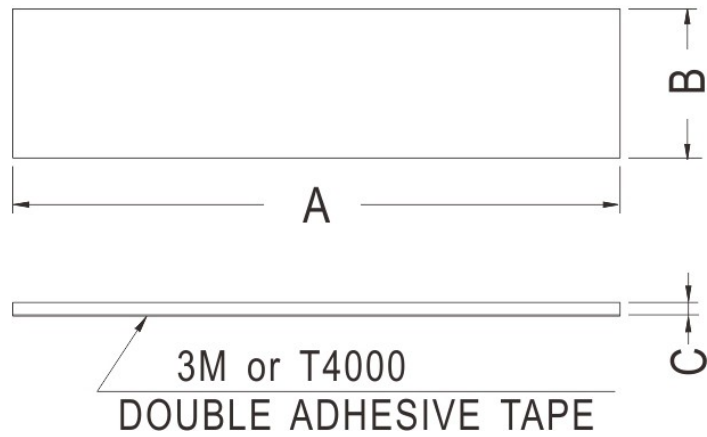

# FIX-SF

- ◆ MATERIAL: RUBBER
- ◆ COLOR: BLACK/GRAY/COMPUTER
- ◆ UNIT: mm

PART NO	A	B	C
FIX-SF-050435	5	4,5	3,5
FIX-SF-062313	6	2,3	1,3

FIX-SF-060425	6	4	2,5
FIX-SF-652840	6,5	2,8	4
FIX-SF-652850	6,5	2,8	5
FIX-SF-070215	7	2	1,5
FIX-SF-070216	7	2	1,6
FIX-SF-070304	7	3	0,4
FIX-SF-073512	7	3,5	1,2
FIX-SF-070420	7	4	2
FIX-SF-070620	7	6	2
FIX-SF-080625	8	6	2,5
FIX-SF-852530	8,5	2,5	3
FIX-SF-853520	8,5	3,5	2
FIX-SF-853525	8,5	3,5	2,5
FIX-SF-80452	8	7,5	2
FIX-SF-090855	9,6	8	5,5
FIX-SF-100610	9,9	6	1,6
FIX-SF-100119	10	1,9	1,9
FIX-SF-103512	10	3,5	1,2
FIX-SF-1-00409	10	4	0,9
FIX-SF-100510	10	5	1
FIX-SF-100520	10	5	2
FIX-SF-100712	10	7	1,2
FIX-SF-100825	10	8	2,5
FIX-SF-100850	10	8	5
FIX-SF-100730	10,5	7,2	3
FIX-SF-110830	11,5	8	3
FIX-SF-118781	11,5	7,8	1
FIX-SF-120565	12	5	6,5
FIX-SF-120810	12	8,5	1
FIX-SF-129515	12	9,5	1,5
FIX-SF-121530	12	15	3
FIX-SF-1256535	12,5	6,5	3,5
FIX-SF-1251008	12,5	10	0,8
FIX-SF-130620	13	6	2
FIX-SF-130630	13	6	3
FIX-SF-130735	13	7	3,5
FIX-SF-130740	13	7	4