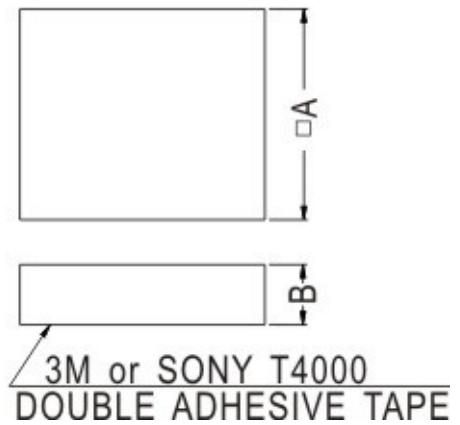

FIX
Fasten

◆ MATERIAL: RUBBER

◆ COLOR: BLACK/GRAY/COMPUTER

◆ UNIT: mm

PART NO	A	B
SF060625	6	2,5
SF060660	6	6
SF070715	7	1,5
SF070720	7	2
SF070740	7	4
SF070755	7	5,5
SF070780	7	8
SF080823	8	2,3
SF090945	9	4,5
SF101007	10	0,7
SF101009	10	0,9
SF101010	10	1
SF101016	10	1,6
SF101020	10	2
SF101023	10	2,3
SF101025	10	2,5
SF101030	10	3
SF101035	10	3,5
SF101040	10	4
SF101050	10	5
SF101060	10	6

SF-050510	5	1
SF-050512	5	1,2
SF-080801	8	1
SF-080802	8	2
SF-121212	12	1,2
SF-131320	13	2
SF-151515	15	1,5
SF-0808025	8	2,5
SF-979735	9,7	3,5
SF111160	11	6
SF11511550	11,5	5
SF11511565	11,5	6,5

SF121225	12	2,5
SF121255	12	5,5
SF121270	12	7
SF14142	14	2
SF141480	14	8
SF151512	15	1,2
SF151535	15	3,5
SF151550	15	5
SF161610	16	1
SF171725	17	2,5
SF181810	18	1
SF181820	18	2
SF181840	18	4
SF181850	18	5
SF202030	20	3
SF25425450	25,4	5
SF404010	40	1
SF404050	40	5
SF505050	50	5
SF-001	6,4	3
SF-003	12	5
SF-664	6	4
SF-1272	12,7	2,3
SF-6610	6	1
SF-6615	6	15