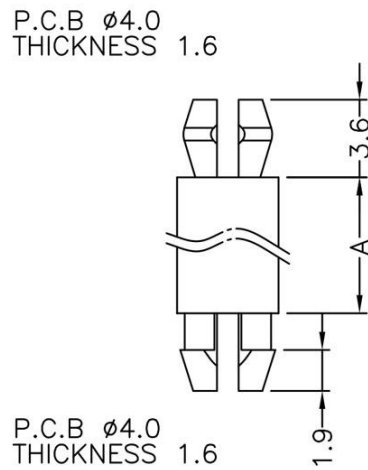

FIX-SP

MATERIAL: NYLON 66(UL)
 FLAME CLASS: 94V-2
 COLOR: NATURAL
 UNIT: mm

PART NO	A
FIX-SP-3	3,2
FIX-SP-4	4
FIX-SP-4.5	4,5
FIX-SP-5	5
FIX-SP-6	6,3
FIX-SP-7	7
FIX-SP-8	8
FIX-SP-9	9,5
FIX-SP-10	10,5
FIX-SP-12	12,7
FIX-SP-14	14
FIX-SP-15	15,9
FIX-SP-19	19
FIX-SP-22	22