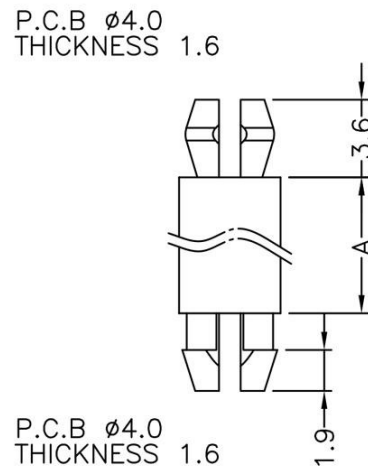

FIX-SP

MATERIAL: NYLON 66(UL)
 FLAME CLASS: 94V-2
 COLOR: NATURAL
 UNIT: mm

PART NO	A
FIX-SP-3	3,2
FIX-SP-4	4
FIX-SP-4.5	4,5
FIX-SP-5	5
FIX-SP-6	6,3
FIX-SP-7	7
FIX-SP-8	8
FIX-SP-9	9,5
FIX-SP-10	10,5
FIX-SP-12	12,7
FIX-SP-14	14
FIX-SP-15	15,9
FIX-SP-19	19
FIX-SP-22	22