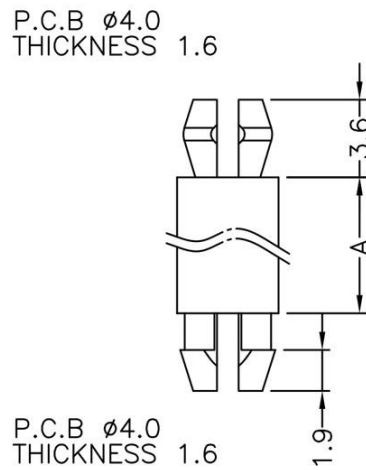

FIX-SP

MATERIAL: NYLON 66(UL)
 FLAME CLASS: 94V-2
 COLOR: NATURAL
 UNIT: mm

PART NO	A
FIX-SP-3	3,2
FIX-SP-4	4
FIX-SP-4.5	4,5
FIX-SP-5	5
FIX-SP-6	6,3
FIX-SP-7	7
FIX-SP-8	8
FIX-SP-9	9,5
FIX-SP-10	10,5
FIX-SP-12	12,7
FIX-SP-14	14
FIX-SP-15	15,9
FIX-SP-19	19
FIX-SP-22	22