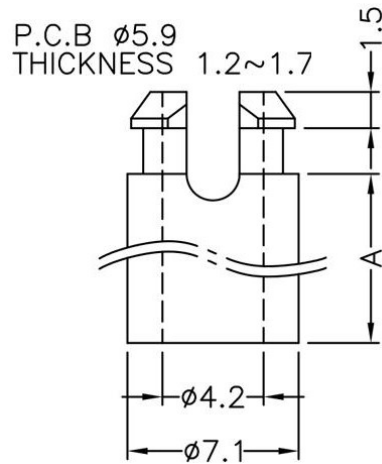

FIX-SS4

MATERIAL: NYLON 66(UL)
 FLAME CLASS: 94V-2
 COLOR: NATURAL
 UNIT: mm

PART NO.	A	PACKAGE
FIX-SS4-3	3	1000
FIX-SS4-4	4	
FIX-SS4-5	6	
FIX-SS4-6.4	6,4	
FIX-SS4-7.9	7,9	
FIX-SS4-9.5	9,5	
FIX-SS4-11.1	11,1	
FIX-SS4-12	12	
FIX-SS4-12.7	12,7	
FIX-SS4-15.9	15,9	
FIX-SS4-17	17	
FIX-SS4-19.1	19,1	500
FIX-SS4-22.2	22,2	
FIX-SS4-25.4	25,4	
FIX-SS4-30	30	