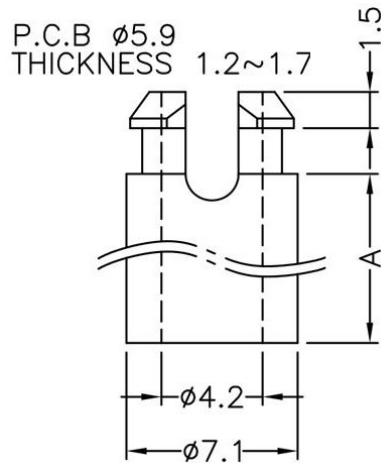

FIX
Fasten

FIX-SS4

MATERIAL: NYLON 66(UL)
FLAME CLASS: 94V-2
COLOR: NATURAL
UNIT: mm

PART NO.	A	PACKAGE
FIX-SS4-3	3	1000
FIX-SS4-4	4	
FIX-SS4-5	6	
FIX-SS4-6.4	6,4	
FIX-SS4-7.9	7,9	
FIX-SS4-9.5	9,5	
FIX-SS4-11.1	11,1	
FIX-SS4-12	12	
FIX-SS4-12.7	12,7	
FIX-SS4-15.9	15,9	
FIX-SS4-17	17	
FIX-SS4-19.1	19,1	500
FIX-SS4-22.2	22,2	
FIX-SS4-25.4	25,4	
FIX-SS4-30	30	