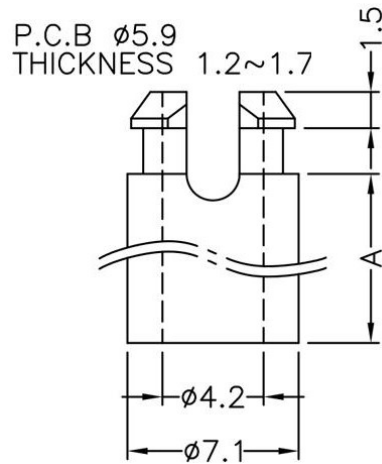

## FIX-SS4

MATERIAL: NYLON 66(UL)  
 FLAME CLASS: 94V-2  
 COLOR: NATURAL  
 UNIT: mm

PART NO.	A	PACKAGE
FIX-SS4-3	3	1000
FIX-SS4-4	4	
FIX-SS4-5	6	
FIX-SS4-6.4	6,4	
FIX-SS4-7.9	7,9	
FIX-SS4-9.5	9,5	
FIX-SS4-11.1	11,1	
FIX-SS4-12	12	
FIX-SS4-12.7	12,7	
FIX-SS4-15.9	15,9	
FIX-SS4-17	17	
FIX-SS4-19.1	19,1	500
FIX-SS4-22.2	22,2	
FIX-SS4-25.4	25,4	
FIX-SS4-30	30	