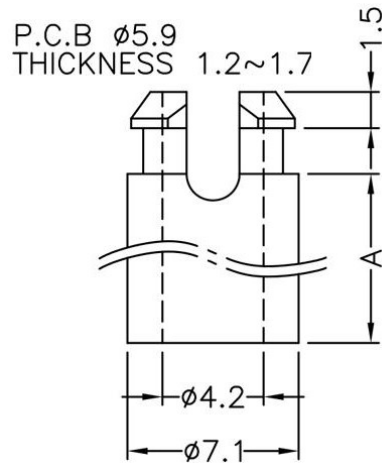

## FIX-SS4

MATERIAL: NYLON 66(UL)  
 FLAME CLASS: 94V-2  
 COLOR: NATURAL  
 UNIT: mm

PART NO.	A	PACKAGE
FIX-SS4-3	3	1000
FIX-SS4-4	4	
FIX-SS4-5	6	
FIX-SS4-6.4	6,4	
FIX-SS4-7.9	7,9	
FIX-SS4-9.5	9,5	
FIX-SS4-11.1	11,1	
FIX-SS4-12	12	
FIX-SS4-12.7	12,7	
FIX-SS4-15.9	15,9	
FIX-SS4-17	17	
FIX-SS4-19.1	19,1	500
FIX-SS4-22.2	22,2	
FIX-SS4-25.4	25,4	
FIX-SS4-30	30	