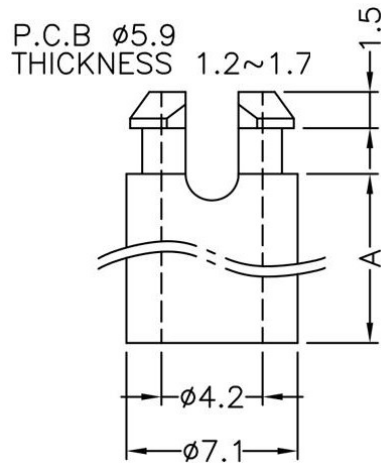

FIX
Fasten

FIX-SS4

MATERIAL: NYLON 66(UL)
FLAME CLASS: 94V-2
COLOR: NATURAL
UNIT: mm

PART NO.	A	PACKAGE
FIX-SS4-3	3	1000
FIX-SS4-4	4	
FIX-SS4-5	6	
FIX-SS4-6.4	6,4	
FIX-SS4-7.9	7,9	
FIX-SS4-9.5	9,5	
FIX-SS4-11.1	11,1	
FIX-SS4-12	12	
FIX-SS4-12.7	12,7	
FIX-SS4-15.9	15,9	
FIX-SS4-17	17	
FIX-SS4-19.1	19,1	500
FIX-SS4-22.2	22,2	
FIX-SS4-25.4	25,4	
FIX-SS4-30	30	