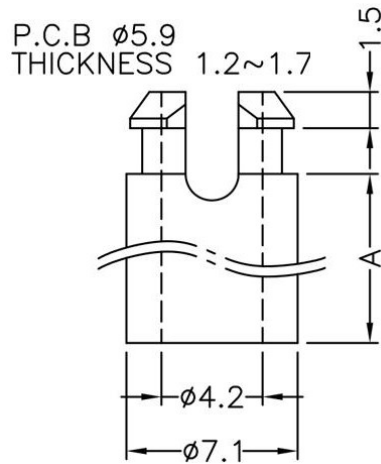

## FIX-SS4

MATERIAL: NYLON 66(UL)  
 FLAME CLASS: 94V-2  
 COLOR: NATURAL  
 UNIT: mm

PART NO.	A	PACKAGE
FIX-SS4-3	3	1000
FIX-SS4-4	4	
FIX-SS4-5	6	
FIX-SS4-6.4	6,4	
FIX-SS4-7.9	7,9	
FIX-SS4-9.5	9,5	
FIX-SS4-11.1	11,1	
FIX-SS4-12	12	
FIX-SS4-12.7	12,7	
FIX-SS4-15.9	15,9	
FIX-SS4-17	17	
FIX-SS4-19.1	19,1	500
FIX-SS4-22.2	22,2	
FIX-SS4-25.4	25,4	
FIX-SS4-30	30	