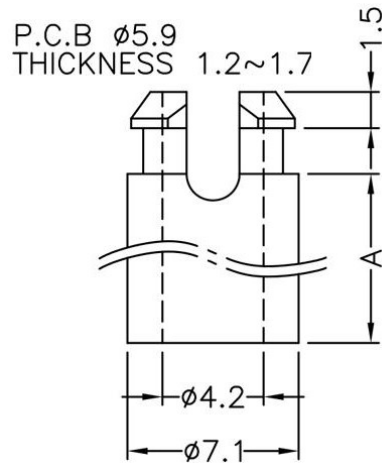

FIX-SS4

MATERIAL: NYLON 66(UL)
 FLAME CLASS: 94V-2
 COLOR: NATURAL
 UNIT: mm

PART NO.	A	PACKAGE
FIX-SS4-3	3	1000
FIX-SS4-4	4	
FIX-SS4-5	6	
FIX-SS4-6.4	6,4	
FIX-SS4-7.9	7,9	
FIX-SS4-9.5	9,5	
FIX-SS4-11.1	11,1	
FIX-SS4-12	12	
FIX-SS4-12.7	12,7	
FIX-SS4-15.9	15,9	
FIX-SS4-17	17	
FIX-SS4-19.1	19,1	500
FIX-SS4-22.2	22,2	
FIX-SS4-25.4	25,4	
FIX-SS4-30	30	