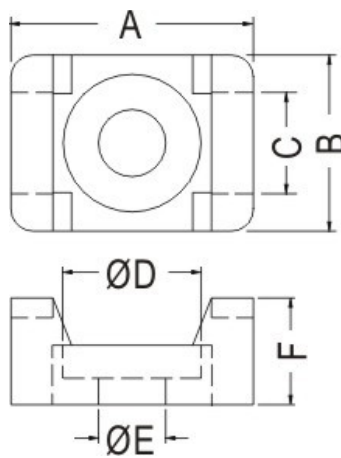

FIX-TM

- ◆**MATERIAL:NYLON 66 (UL)**
- ◆**FLAME CLASS:94V-2**
- ◆**COLOR:NATURAL**

PART NO	A [mm]	B [mm]	C [mm]	D [mm]	E [mm]	F [mm]
FIX-TM-2S6	14,9	9,6	5,6	7,8	3,7	7,2
FIX-TM-2S8	14,9	9,6	5,6	7,8	4,5	7,2
FIX-TM-3S6	22	16	9,2	8	4,5	9,6
FIX-TM-3S10	22	16	9,2	9,6	4,8	9,6
FIX-TM-3S25	22	16	9,2	12,7	6,4	9,6