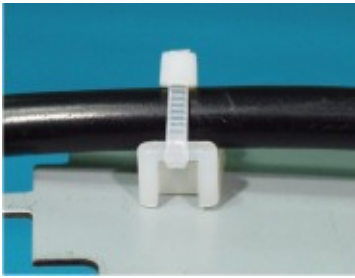

FIX-TM

- ◆**MATERIAL:NYLON 66 (UL)**
- ◆**FLAME CLASS:94V-2**
- ◆**COLOR:NATURAL**

PART NO	A [mm]	B [mm]	C [mm]	D [mm]	E [mm]	F [mm]
FIX-TM-2S6	14,9	9,6	5,6	7,8	3,7	7,2
FIX-TM-2S8	14,9	9,6	5,6	7,8	4,5	7,2
FIX-TM-3S6	22	16	9,2	8	4,5	9,6
FIX-TM-3S10	22	16	9,2	9,6	4,8	9,6
FIX-TM-3S25	22	16	9,2	12,7	6,4	9,6

FIX
Fasten

X-ON Electronics

Largest Supplier of Electrical and Electronic Components

Click to view similar products for [Control Switches](#) category:

Click to view products by [Fix & Fasten](#) manufacturer: