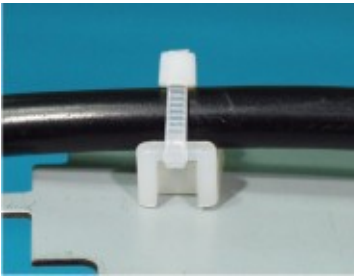

FIX-TM

- ◆**MATERIAL:NYLON 66 (UL)**
- ◆**FLAME CLASS:94V-2**
- ◆**COLOR:NATURAL**

PART NO	A [mm]	B [mm]	C [mm]	D [mm]	E [mm]	F [mm]
FIX-TM-2S6	14,9	9,6	5,6	7,8	3,7	7,2
FIX-TM-2S8	14,9	9,6	5,6	7,8	4,5	7,2
FIX-TM-3S6	22	16	9,2	8	4,5	9,6
FIX-TM-3S10	22	16	9,2	9,6	4,8	9,6
FIX-TM-3S25	22	16	9,2	12,7	6,4	9,6

FIX
Fasten

X-ON Electronics

Largest Supplier of Electrical and Electronic Components

Click to view similar products for [Control Switches](#) category:

Click to view products by [Fix & Fasten](#) manufacturer: