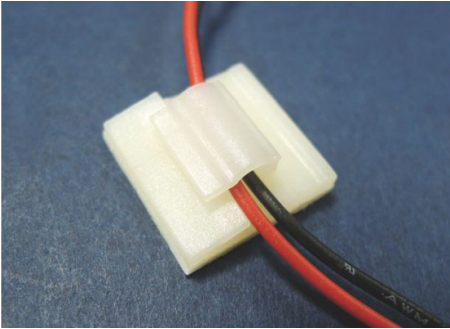

FIX-WCT

MATERIAL: NYLON 66(UL)
 COLOUR: NATURAL
 FLAME CLASS: 94V-2
 UNIT: mm

PART NO	A	B	C	D
FIX-WCT-4	15,9	15,9	4	5,7
FIX-WCT-5	19	19	5,2	8
FIX-WCT-6	19	20	6	9,9

X-ON Electronics

Largest Supplier of Electrical and Electronic Components

Click to view similar products for [Control Switches](#) category:

Click to view products by [Fix & Fasten](#) manufacturer:

Other Similar products are found below :

[80887-99](#) [80932-99](#) [86855-00](#) [88814-30](#) [1424293-1](#) [HW4S-2TC10](#) [89721-12](#) [89804-08](#) [SSN](#) [RL01801](#) [ASD2L20N-LVO](#) [50051857-17](#)
[50099156-001-05](#) [51.155R-15200](#) [50058920-26](#) [CP-FA51](#) [CP-FA49](#) [ACCU-SC/L-3000](#) [PP9M](#) [PP87G](#) [PP86GA](#) [PP71G](#) [PP70G](#) [PP6G](#)
[PP62G](#) [PP58BL](#) [PP56G](#) [PP86GB](#) [PP77GA](#) [PP76G](#) [PP4M](#) [PP47G](#) [PP46G](#) [PP41M](#) [PP40G](#) [PP32G](#) [RD-20](#) [PP23M](#) [PP12G](#) [PORTAPRO](#)
[POM-2708](#) [PNB-2005](#) [3057.0012](#) [CV-075](#) [CV-140SB](#) [CV-150](#) [CV-150S](#) [214X20XK](#) [CV-180](#) [CV-200MB](#)