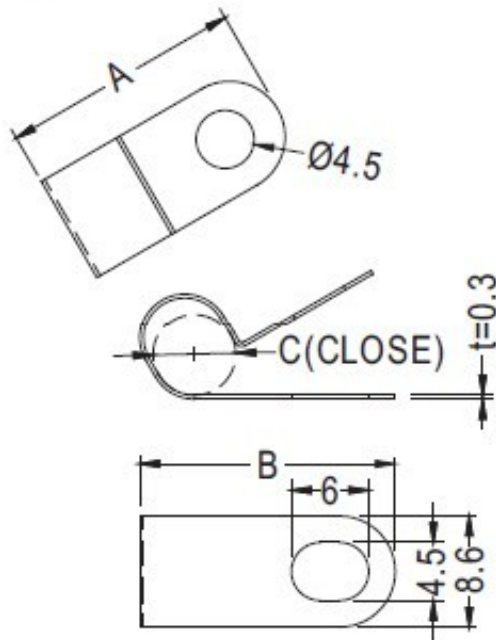

◆ MATERIAL: STAINLESS
 ◆ UNIT: mm

PART NO	A	B	C	PACKAGE
KTCC-3	17.20	17.60	3.0	1000
KTCC-4	17.20	17.60	4.0	1000
KTCC-5	17.90	18.70	4.8	1000
KTCC-6	18.70	19.80	6.4	1000
KTCC-9	18.65	20.62	9.0	1000

X-ON Electronics