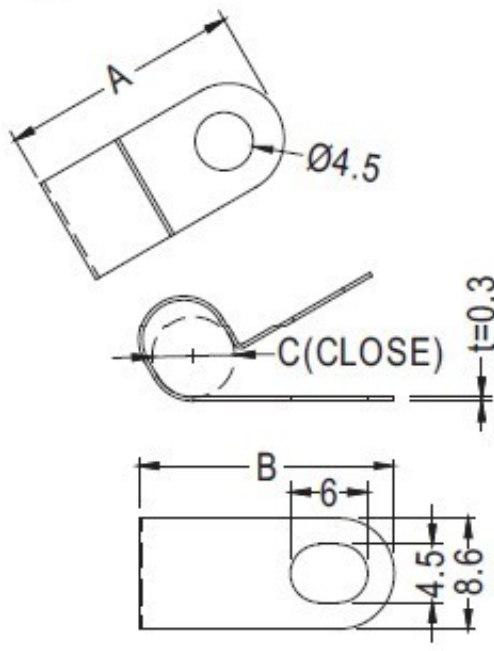

◆ MATERIAL: STAINLESS
 ◆ UNIT: mm

PART NO	A	B	C	PACKAGE
KTCC-3	17.20	17.60	3.0	1000
KTCC-4	17.20	17.60	4.0	1000
KTCC-5	17.90	18.70	4.8	1000
KTCC-6	18.70	19.80	6.4	1000
KTCC-9	18.65	20.62	9.0	1000

X-ON Electronics