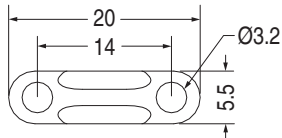

# 電線固定扣 CABLE CLAMP

用途：使用螺絲將電線固定於機器中，固定電線不易鬆動。

- Material: Nylon 66 (UL)
- Flame Class: 94V-2/94V-0
- Color: Natural/Black
- Unit: mm

- Flame Class: 94HB
- Color: Black

Part No.	Package
CLT-4	1000

- Material: Nylon 6 (UL)
- Flame Class: 94V-2
- Color: Natural

Part No.	Package
CLT-19	1000

Part No.	Package
CLT-2	500

- Material: Nylon 66 (UL)/ABS (UL)/PC+ABS (UL)
- Flame Class: 94HB/94V-2/94V-0

Part No.	Package
CLT-1	500

- Flame Class: 94HB
- Color: Black

Part No.	Package
CLT-5	1000