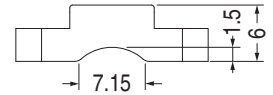

# 電線固定扣 CABLE CLAMP

用途：使用螺絲將電線固定於機器中，固定電線不易鬆動。

- Material: Nylon 66 (UL)
- Flame Class: 94V-2/94V-0
- Color: Natural/Black
- Unit: mm

- Flame Class: 94HB
- Color: Black

Part No.	Package
CLT-4	1000

- Material: Nylon 6 (UL)
- Flame Class: 94V-2
- Color: Natural