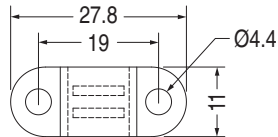

- Material: Nylon 66 (UL)/ABS (UL)/PC+ABS (UL)
- Flame Class: 94HB/94V-2/94V-0

Part No.	Package
CLT-1	500