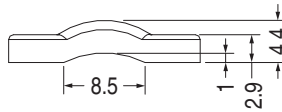

# 電線固定扣 CABLE CLAMP

用途：使用螺絲將電線固定於機器中，固定電線不易鬆動。

- Material: Nylon 66 (UL)
- Flame Class: 94V-2/94V-0
- Color: Natural/Black
- Unit: mm

- Flame Class: 94HB
- Color: Black

Part No.	Package
CLT-4	1000

- Material: Nylon 6 (UL)
- Flame Class: 94V-2
- Color: Natural

Part No.	Package
CLT-19	1000

Part No.	Package
CLT-2	500

- Material: Nylon 66 (UL)/ABS (UL)/PC+ABS (UL)
- Flame Class: 94HB/94V-2/94V-0

Part No.	Package
CLT-1	500

- Flame Class: 94HB
- Color: Black

Part No.	Package
CLT-5	1000