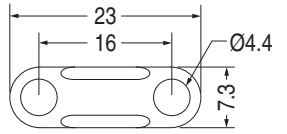

# 電線固定扣 CABLE CLAMP

用途：使用螺絲將電線固定於機器中，固定電線不易鬆動。

- Material: Nylon 66 (UL)
- Flame Class: 94V-2/94V-0
- Color: Natural/Black
- Unit: mm

- Flame Class: 94HB
- Color: Black

Part No.	Package
CLT-4	1000

- Material: Nylon 6 (UL)
- Flame Class: 94V-2
- Color: Natural

Part No.	Package
CLT-19	1000

Part No.	Package
CLT-2	500

- Material: Nylon 66 (UL)/ABS (UL)/PC+ABS (UL)
- Flame Class: 94HB/94V-2/94V-0

Part No.	Package
CLT-1	500

- Flame Class: 94HB
- Color: Black

Part No.	Package
CLT-5	1000