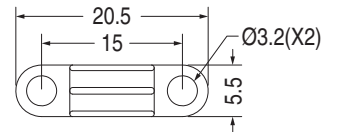

# 電線固定扣 CABLE CLAMP

用途：使用螺絲將電線固定於機器中，固定電線不易鬆動。

- Material: Nylon 66 (UL)
- Flame Class: 94V-2/94V-0
- Color: Natural/Black
- Unit: mm

- Flame Class: 94HB
- Color: Black

Part No.	Package
CLT-4	1000

- Material: Nylon 6 (UL)
- Flame Class: 94V-2
- Color: Natural