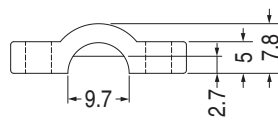

# 電線固定扣 CABLE CLAMP

用途：使用螺絲將電線固定於機器中，固定電線不易鬆動。

- Material: Nylon 66 (UL)
- Flame Class: 94V-2/94V-0
- Color: Natural/Black
- Unit: mm

- Flame Class: 94HB
- Color: Black

Part No.	Package
CLT-4	1000

- Material: Nylon 6 (UL)
- Flame Class: 94V-2
- Color: Natural

Part No.	Package
CLT-19	1000

Part No.	Package
CLT-2	500

- Material: Nylon 66 (UL)/ABS (UL)/PC+ABS (UL)
- Flame Class: 94HB/94V-2/94V-0

Part No.	Package
CLT-1	500

- Flame Class: 94HB
- Color: Black

Part No.	Package
CLT-5	1000