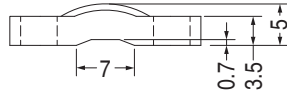

# 電線固定扣 CABLE CLAMP

用途：使用螺絲將電線固定於機器中，固定電線不易鬆動。

- Material: Nylon 66 (UL)
- Flame Class: 94V-2/94V-0
- Color: Natural/Black
- Unit: mm

- Flame Class: 94HB
- Color: Black

Part No.	Package
CLT-4	1000

- Material: Nylon 6 (UL)
- Flame Class: 94V-2
- Color: Natural

Part No.	Package
CLT-19	1000

Part No.	Package
CLT-2	500

- Material: Nylon 66 (UL)/ABS (UL)/PC+ABS (UL)
- Flame Class: 94HB/94V-2/94V-0

Part No.	Package
CLT-1	500

- Flame Class: 94HB
- Color: Black

Part No.	Package
CLT-5	1000