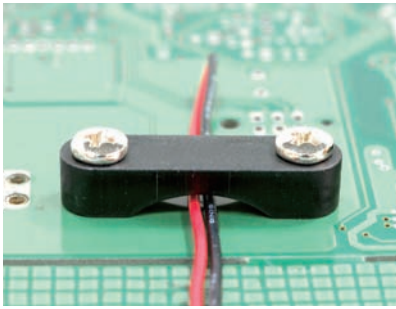

# 電線固定扣 CABLE CLAMP

用途：使用螺絲將電線固定於機器中，固定電線不易鬆動。

- Material: Nylon 66 (UL)
- Flame Class: 94V-2/94V-0
- Color: Natural/Black
- Unit: mm

- Flame Class: 94HB
- Color: Black

Part No.	Package
CLT-4	1000

- Material: Nylon 6 (UL)
- Flame Class: 94V-2
- Color: Natural

Part No.	Package
CLT-19	1000

Part No.	Package
CLT-2	500

- Material: Nylon 66 (UL)/ABS (UL)/PC+ABS (UL)
- Flame Class: 94HB/94V-2/94V-0

Part No.	Package
CLT-1	500

- Flame Class: 94HB
- Color: Black

Part No.	Package
CLT-5	1000