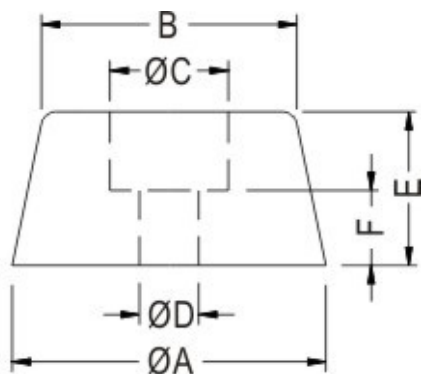

**FIX**  
*Fasten*

◆ MATERIAL:P.V.C/RUBBER/PP

◆ COLOR:BLACK/WHITE

◆ UNIT:mm

PART NO	A	B	C	D	E	F	MATERIAL
NF-001	14,8	8	6	3	7	3,1	PVC
NF-002	11,5	8,7	5,6	3,2	7,4	3,3	RUBBER
NF-004	16	13	6	3	7,8	4	RUBBER
NF-005	17,2	16,2	9	4	7	3	RUBBER
NF-006	20,2	18,4	10	3	8	4	PVC
NF-007	25	21,5	8,5	3,3	5,8	2,8	PVC
NF-008	20	15	9,8	3	10,5	5	PVC
NF-008A	20	15	9,8	4	10,5	5	PVC
NF-009	11	8,8	6	3,5	5,7	2,3	PVC
NF-013	18	13,7	7,8	3,5	9,8	2,7	PP
NF-014	28	21,2	9,7	3,8	20	6	PVC
NF-018	28	24	9,7	4,2	25	6	RUBBER
NF-019	14	13,3	7,5	3	5,8	2,1	RUBBER
NF-020	20,2	18	9,4	3,5	15	4	RUBBER