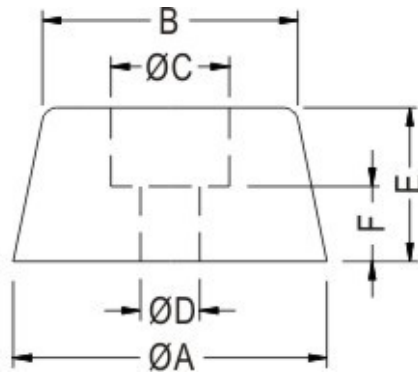

- ◆ MATERIAL: P.V.C/RUBBER/PP
- ◆ COLOR: BLACK/WHITE
- ◆ UNIT: mm

PART NO	A	B	C	D	E	F	MATERIAL
NF-001	14,8	8	6	3	7	3,1	PVC
NF-002	11,5	8,7	5,6	3,2	7,4	3,3	RUBBER
NF-004	16	13	6	3	7,8	4	RUBBER
NF-005	17,2	16,2	9	4	7	3	RUBBER
NF-006	20,2	18,4	10	3	8	4	PVC
NF-007	25	21,5	8,5	3,3	5,8	2,8	PVC
NF-008	20	15	9,8	3	10,5	5	PVC
NF-008A	20	15	9,8	4	10,5	5	PVC
NF-009	11	8,8	6	3,5	5,7	2,3	PVC
NF-013	18	13,7	7,8	3,5	9,8	2,7	PP
NF-014	28	21,2	9,7	3,8	20	6	PVC
NF-018	28	24	9,7	4,2	25	6	RUBBER
NF-019	14	13,3	7,5	3	5,8	2,1	RUBBER
NF-020	20,2	18	9,4	3,5	15	4	RUBBER