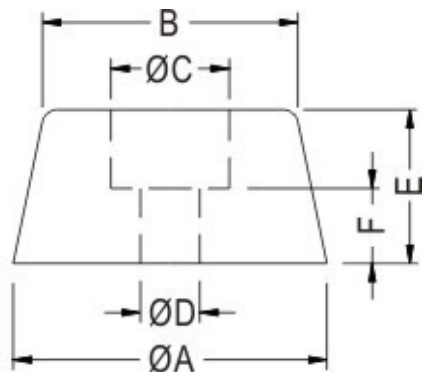

- ◆ MATERIAL: P.V.C/RUBBER/PP
- ◆ COLOR: BLACK/WHITE
- ◆ UNIT: mm

PART NO	A	B	C	D	E	F	MATERIAL
NF-001	14,8	8	6	3	7	3,1	PVC
NF-002	11,5	8,7	5,6	3,2	7,4	3,3	RUBBER
NF-004	16	13	6	3	7,8	4	RUBBER
NF-005	17,2	16,2	9	4	7	3	RUBBER
NF-006	20,2	18,4	10	3	8	4	PVC
NF-007	25	21,5	8,5	3,3	5,8	2,8	PVC
NF-008	20	15	9,8	3	10,5	5	PVC
NF-008A	20	15	9,8	4	10,5	5	PVC
NF-009	11	8,8	6	3,5	5,7	2,3	PVC
NF-013	18	13,7	7,8	3,5	9,8	2,7	PP
NF-014	28	21,2	9,7	3,8	20	6	PVC
NF-018	28	24	9,7	4,2	25	6	RUBBER
NF-019	14	13,3	7,5	3	5,8	2,1	RUBBER
NF-020	20,2	18	9,4	3,5	15	4	RUBBER