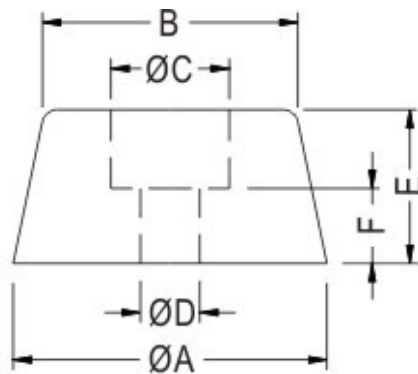

- ◆ MATERIAL: P.V.C/RUBBER/PP
- ◆ COLOR: BLACK/WHITE
- ◆ UNIT: mm

PART NO	A	B	C	D	E	F	MATERIAL
NF-001	14,8	8	6	3	7	3,1	PVC
NF-002	11,5	8,7	5,6	3,2	7,4	3,3	RUBBER
NF-004	16	13	6	3	7,8	4	RUBBER
NF-005	17,2	16,2	9	4	7	3	RUBBER
NF-006	20,2	18,4	10	3	8	4	PVC
NF-007	25	21,5	8,5	3,3	5,8	2,8	PVC
NF-008	20	15	9,8	3	10,5	5	PVC
NF-008A	20	15	9,8	4	10,5	5	PVC
NF-009	11	8,8	6	3,5	5,7	2,3	PVC
NF-013	18	13,7	7,8	3,5	9,8	2,7	PP
NF-014	28	21,2	9,7	3,8	20	6	PVC
NF-018	28	24	9,7	4,2	25	6	RUBBER
NF-019	14	13,3	7,5	3	5,8	2,1	RUBBER
NF-020	20,2	18	9,4	3,5	15	4	RUBBER