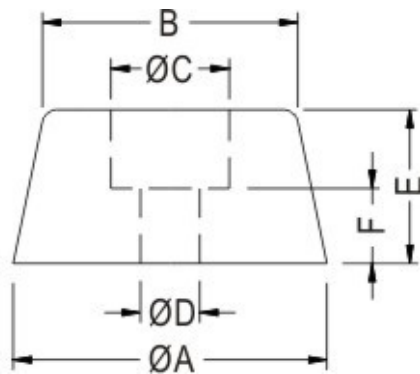

- ◆ MATERIAL: P.V.C/RUBBER/PP
- ◆ COLOR: BLACK/WHITE
- ◆ UNIT: mm

PART NO	A	B	C	D	E	F	MATERIAL
NF-001	14,8	8	6	3	7	3,1	PVC
NF-002	11,5	8,7	5,6	3,2	7,4	3,3	RUBBER
NF-004	16	13	6	3	7,8	4	RUBBER
NF-005	17,2	16,2	9	4	7	3	RUBBER
NF-006	20,2	18,4	10	3	8	4	PVC
NF-007	25	21,5	8,5	3,3	5,8	2,8	PVC
NF-008	20	15	9,8	3	10,5	5	PVC
NF-008A	20	15	9,8	4	10,5	5	PVC
NF-009	11	8,8	6	3,5	5,7	2,3	PVC
NF-013	18	13,7	7,8	3,5	9,8	2,7	PP
NF-014	28	21,2	9,7	3,8	20	6	PVC
NF-018	28	24	9,7	4,2	25	6	RUBBER
NF-019	14	13,3	7,5	3	5,8	2,1	RUBBER
NF-020	20,2	18	9,4	3,5	15	4	RUBBER