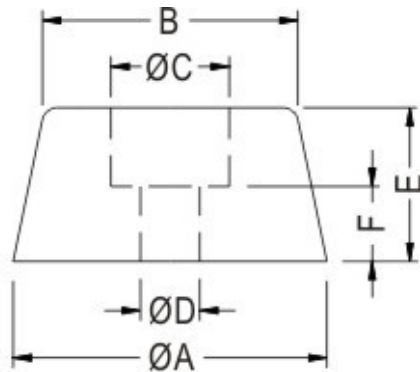

- ◆ MATERIAL: P.V.C/RUBBER/PP
- ◆ COLOR: BLACK/WHITE
- ◆ UNIT: mm

PART NO	A	B	C	D	E	F	MATERIAL
NF-001	14,8	8	6	3	7	3,1	PVC
NF-002	11,5	8,7	5,6	3,2	7,4	3,3	RUBBER
NF-004	16	13	6	3	7,8	4	RUBBER
NF-005	17,2	16,2	9	4	7	3	RUBBER
NF-006	20,2	18,4	10	3	8	4	PVC
NF-007	25	21,5	8,5	3,3	5,8	2,8	PVC
NF-008	20	15	9,8	3	10,5	5	PVC
NF-008A	20	15	9,8	4	10,5	5	PVC
NF-009	11	8,8	6	3,5	5,7	2,3	PVC
NF-013	18	13,7	7,8	3,5	9,8	2,7	PP
NF-014	28	21,2	9,7	3,8	20	6	PVC
NF-018	28	24	9,7	4,2	25	6	RUBBER
NF-019	14	13,3	7,5	3	5,8	2,1	RUBBER
NF-020	20,2	18	9,4	3,5	15	4	RUBBER