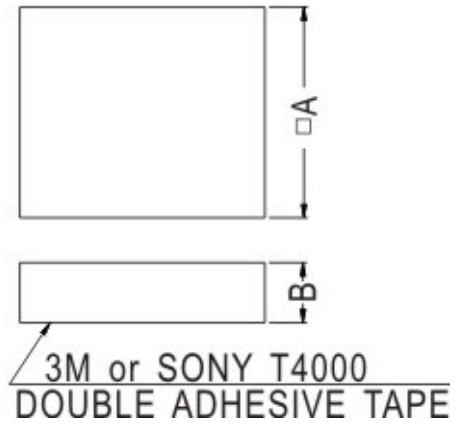

FIX
Fasten

◆ MATERIAL: RUBBER

◆ COLOR: BLACK/GRAY/COMPUTER

◆ UNIT: mm

PART NO	A	B
SF060625	6	2,5
SF060660	6	6
SF070715	7	1,5
SF070720	7	2
SF070740	7	4
SF070755	7	5,5
SF070780	7	8
SF080823	8	2,3
SF090945	9	4,5
SF101007	10	0,7
SF101009	10	0,9
SF101010	10	1
SF101016	10	1,6
SF101020	10	2
SF101023	10	2,3
SF101025	10	2,5
SF101030	10	3
SF101035	10	3,5
SF101040	10	4
SF101050	10	5
SF101060	10	6

SF-050510	5	1
SF-050512	5	1,2
SF-080801	8	1
SF-080802	8	2
SF-121212	12	1,2
SF-131320	13	2
SF-151515	15	1,5
SF-0808025	8	2,5
SF-979735	9,7	3,5
SF111160	11	6
SF11511550	11,5	5
SF11511565	11,5	6,5

SF121225	12	2,5
SF121255	12	5,5
SF121270	12	7
SF14142	14	2
SF141480	14	8
SF151512	15	1,2
SF151535	15	3,5
SF151550	15	5
SF161610	16	1
SF171725	17	2,5
SF181810	18	1
SF181820	18	2
SF181840	18	4
SF181850	18	5
SF202030	20	3
SF25425450	25,4	5
SF404010	40	1
SF404050	40	5
SF505050	50	5
SF-001	6,4	3
SF-003	12	5
SF-664	6	4
SF-1272	12,7	2,3
SF-6610	6	1
SF-6615	6	15