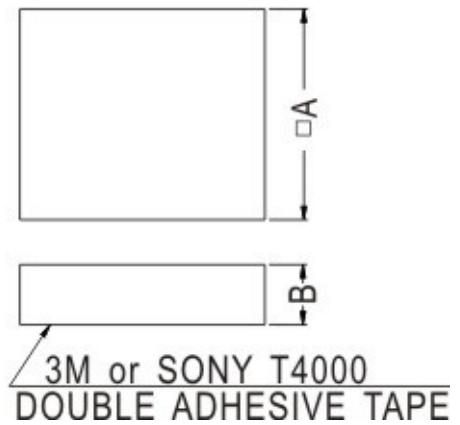

**FIX**  
*Fasten*

◆ MATERIAL: RUBBER

◆ COLOR: BLACK/GRAY/COMPUTER

◆ UNIT: mm

PART NO	A	B
SF060625	6	2,5
SF060660	6	6
SF070715	7	1,5
SF070720	7	2
SF070740	7	4
SF070755	7	5,5
SF070780	7	8
SF080823	8	2,3
SF090945	9	4,5
SF101007	10	0,7
SF101009	10	0,9
SF101010	10	1
SF101016	10	1,6
SF101020	10	2
SF101023	10	2,3
SF101025	10	2,5
SF101030	10	3
SF101035	10	3,5
SF101040	10	4
SF101050	10	5
SF101060	10	6

SF-050510	5	1
SF-050512	5	1,2
SF-080801	8	1
SF-080802	8	2
SF-121212	12	1,2
SF-131320	13	2
SF-151515	15	1,5
SF-0808025	8	2,5
SF-979735	9,7	3,5
SF111160	11	6
SF11511550	11,5	5
SF11511565	11,5	6,5

SF121225	12	2,5
SF121255	12	5,5
SF121270	12	7
SF14142	14	2
SF141480	14	8
SF151512	15	1,2
SF151535	15	3,5
SF151550	15	5
SF161610	16	1
SF171725	17	2,5
SF181810	18	1
SF181820	18	2
SF181840	18	4
SF181850	18	5
SF202030	20	3
SF25425450	25,4	5
SF404010	40	1
SF404050	40	5
SF505050	50	5
SF-001	6,4	3
SF-003	12	5
SF-664	6	4
SF-1272	12,7	2,3
SF-6610	6	1
SF-6615	6	15