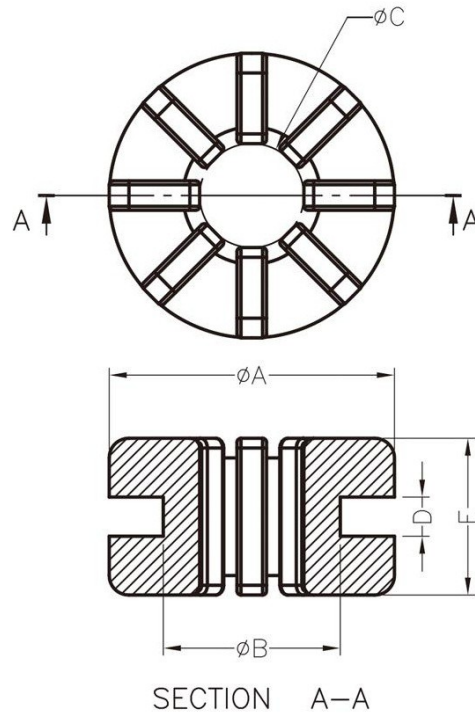

TGM-40

MATERIAL:TPE
COLOUR:BLACK
UNIT:mm

PART NO	A	B	C	D	E
TGM-40	14,5	9	5,3	2	8

X-ON Electronics

Largest Supplier of Electrical and Electronic Components

Click to view similar products for [Control Switches](#) category:

Click to view products by [Fix & Fasten](#) manufacturer:

Other Similar products are found below :

[80887-99](#) [80932-99](#) [86855-00](#) [88814-30](#) [1424293-1](#) [HW4S-2TC10](#) [89721-12](#) [89804-08](#) [SSN](#) [RL01801](#) [ASD2L20N-LVO](#) [50051857-17](#)
[50099156-001-05](#) [51.155R-15200](#) [50058920-26](#) [CP-FA51](#) [CP-FA49](#) [ACCU-SC/L-3000](#) [PP9M](#) [PP87G](#) [PP86GA](#) [PP71G](#) [PP70G](#) [PP6G](#)
[PP62G](#) [PP58BL](#) [PP56G](#) [PP86GB](#) [PP77GA](#) [PP76G](#) [PP4M](#) [PP47G](#) [PP46G](#) [PP41M](#) [PP40G](#) [PP32G](#) [RD-20](#) [PP23M](#) [PP12G](#) [PORTAPRO](#)
[POM-2708](#) [PNB-2005](#) [3057.0012](#) [CV-075](#) [CV-140SB](#) [CV-150](#) [CV-150S](#) [214X20XK](#) [CV-180](#) [CV-200MB](#)