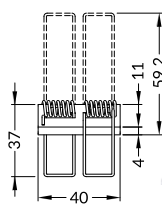

**spring X mounting plate**  
colour: raw aluminium  
material: aluminium

uchwyt X sprężyna  
kolor: surowe aluminium  
materiał: aluminium

INDEX = 1 pc  
INDEKS = 1 szt.

**spring X mounting plate**  
uchwyt X sprężyna