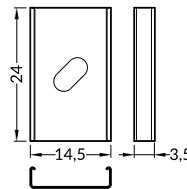

U flexible mounting plate
uchwyt U sprężysty

inox
inox
76380000

cone U flexible mounting plate
colour: inox
material: stainless steel

uchwyt U sprężysty cone
kolor: inox
materiał: stal nierdzewna