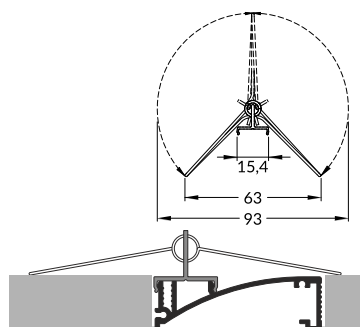

**spring X mounting plate**  
colour: raw aluminium  
material: aluminium

uchwyt X sprężyna  
kolor: surowe aluminium  
materiał: aluminium

INDEX = 1 pc  
INDEKS = 1 szt.

**spring X mounting plate**  
uchwyt X sprężyna