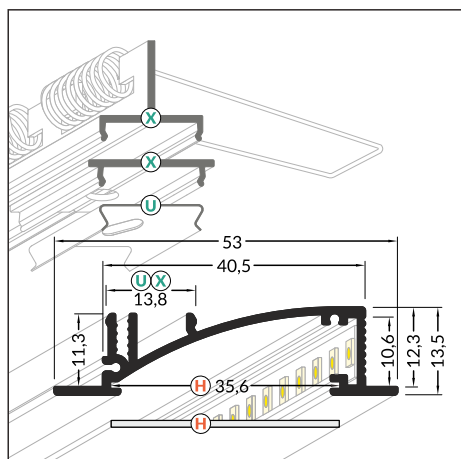

## FLAT RECESSED PROFILE EMITTING DIFFUSED LIGHT GLOW

PŁASKI, WPUSTOWY PROFIL EMITUJĄCY ROZPROSZONĄ ŁUNĘ ŚWIATŁA

- decorative and lighting profile
- a parabolic, reflecting element - even, smooth, diffused light
- a flat profile, designed to fit into plasterboards - installation without interference in the frame construction
- mounted to furniture, walls, pedestals with holders (click-in) or directly (with screws, adhesive tape or glue)
- maximum LED strip width: 8 mm
- profil dekoracyjno-oświetleniowy
- paraboliczny odbłyśnik - równomierne, gładkie, rozproszone światło
- płaski profil mieszczący się w grubości płyty karton-gips, montaż bez ingerencji w stelaż zabudowy
- montaż do mebli, ścian, cokołów za pomocą uchwytów (wklikując) lub bezpośrednio (przykręcając lub wklejając)
- maksymalna szerokość taśmy LED: 8 mm

# FLAT8 H/UX

- H** H slide cover  
klosz H wsuwany
- U<sup>1</sup>** U flexible mounting plate  
uchwyt U sprężysty
- U<sup>2</sup>** cone U flexible mounting plate  
uchwyt U sprężysty cone
- X<sup>1</sup>** X mounting plate  
uchwyt X
- X<sup>2</sup>** spring X mounting plate  
uchwyt X sprężyna

max 8 mm

recessed  
wpustowy

INDEX = 1 pc, length 2000 mm  
package = 10 pcs  
INDEKS = 1 szt., długość 2000 mm  
opakowanie = 10 szt.

 white painted  
biały malowany  
23050001

 anodized  
anodowany  
23050020