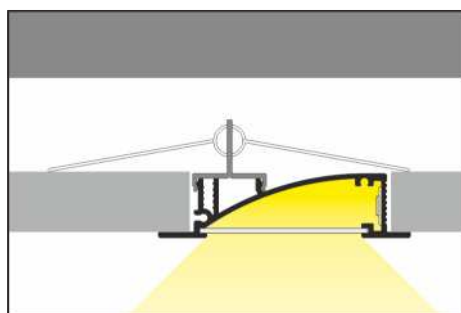

FLAT8 H/UX

- **H** H slide cover
  klosz H wsuwany
- **U¹** U flexible mounting plate
  uchwyt U sprężysty
- **U²** cone U flexible mounting plate
  uchwyt U sprężysty cone
- **X¹** X mounting plate
  uchwyt X
- **X²** spring X mounting plate
  uchwyt X sprężyna

max 8 mm

recessed
wpustowy

INDEX = 1 pc, length 2000 mm
package = 10 pcs
INDEKS = 1 szt., długość 2000 mm
opakowanie = 10 szt.

white painted
biały malowany
23050001

anodized
anodowany
23050020

black anodized
czarny anodowany
23050021

raw aluminium
surowe aluminium
23050000

Available lengths / Dostępne długości
1000 mm, 2000 mm, 3000 mm, 4000 mm