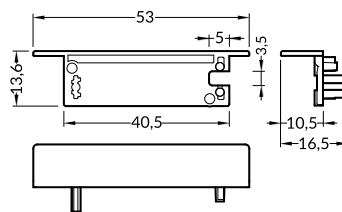

INDEX = 1 set,
package of 10 sets = 20 pcs
INDEKS = 1 komplet, opakowanie
zawiera 10 kompletów = 20 szt.

white
białe 23110001

silver
srebrne 23110040

black
czarne 23110002

grey
szare 23110022

MOUNTINGS / MOCOWANIA

U flexible mounting plate
colour: inox
material: stainless steel

uchwyt U sprężysty
kolor: inox
materiał: stal nierdzewna