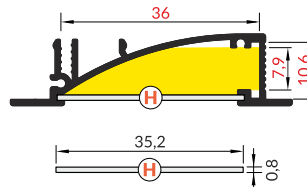

max 8 mm

recessed  
wpustowy

INDEX = 1 pc, length 2000 mm  
package = 10 pcs  
INDEKS = 1 szt., długość 2000 mm  
opakowanie = 10 szt.

 white painted  
biały malowany  
23050001

 anodized  
anodowany  
23050020

INDEX = 1 pc, length 2000 mm  
package = 10 pcs  
INDEKS = 1 szt., długość 2000 mm  
opakowanie = 10 szt.

**H transparent / H transparentny**  
23080016

**H frosted / H szron**  
23080039

**H white / H mleczny**  
23080038