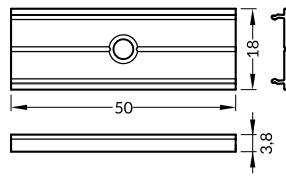

CONNECTORS / ŁĄCZNIKI

X connector
colour: raw aluminium
material: aluminium

łącznik X
kolor: surowe aluminium
materiał: aluminium

INDEX = 1 set
INDEKS = 1 komplet

raw aluminium
surowe aluminium
76350000