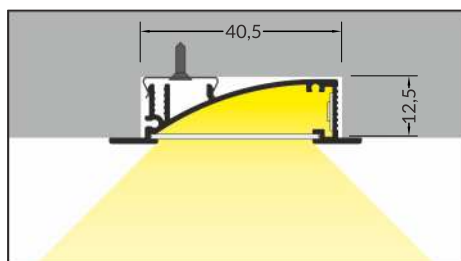

## FLAT RECESSED PROFILE EMITTING DIFFUSED LIGHT GLOW

PŁASKI, WPUSTOWY PROFIL EMITUJĄCY ROZPROSZONĄ ŁUNĘ ŚWIATŁA

- decorative and lighting profile
- a parabolic, reflecting element - even, smooth, diffused light
- a flat profile, designed to fit into plasterboards - installation without interference in the frame construction
- mounted to furniture, walls, pedestals with holders (click-in) or directly (with screws, adhesive tape or glue)
- maximum LED strip width: 8 mm
- profil dekoracyjno-oświetleniowy
- paraboliczny odbłyśnik - równomierne, gładkie, rozproszone światło
- płaski profil mieszczący się w grubości płyty karton-gips, montaż bez ingerencji w stelaż zabudowy
- montaż do mebli, ścian, cokołów za pomocą uchwytów (wklikując) lub bezpośrednio (przykręcając lub wklejając)
- maksymalna szerokość taśmy LED: 8 mm

max 8 mm

recessed  
wpustowy

INDEX = 1 pc, length 2000 mm  
package = 10 pcs  
INDEKS = 1 szt., długość 2000 mm  
opakowanie = 10 szt.

 white painted  
biały malowany  
23050001

 anodized  
anodowany  
23050020