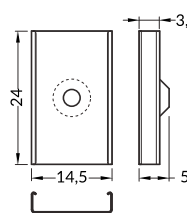

cone U flexible mounting plate
uchwyt U sprężysty cone

inox
inox
76620000

X mounting plate
colour: raw aluminium
material: aluminium

uchwyt X
kolor: surowe aluminium
materiał: aluminium