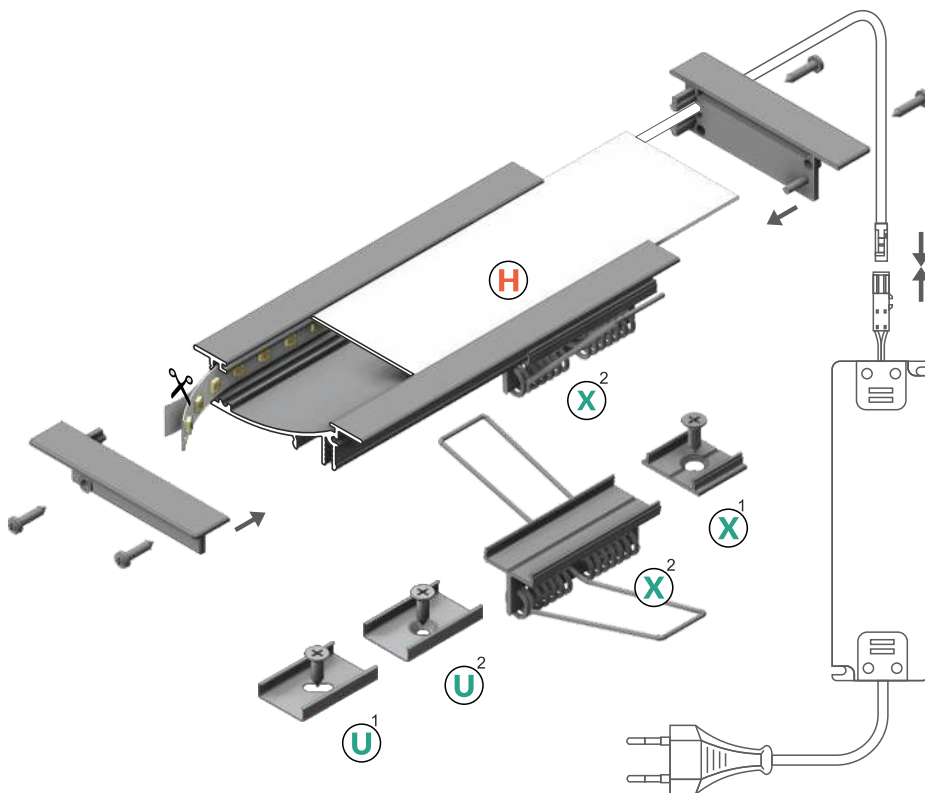

## FLAT RECESSED PROFILE EMITTING DIFFUSED LIGHT GLOW

PŁASKI, WPUSTOWY PROFIL EMITUJĄCY ROZPROSZONĄ ŁUNĘ ŚWIATŁA

- decorative and lighting profile
- a parabolic, reflecting element - even, smooth, diffused light
- a flat profile, designed to fit into plasterboards - installation without interference in the frame construction
- mounted to furniture, walls, pedestals with holders (click-in) or directly (with screws, adhesive tape or glue)
- maximum LED strip width: 8 mm
- profil dekoracyjno-oświetleniowy
- paraboliczny odbłyśnik - równomierne, gładkie, rozproszone światło
- płaski profil mieszczący się w grubości płyty karton-gips, montaż bez ingerencji w stelaż zabudowy
- montaż do mebli, ścian, cokołów za pomocą uchwytów (wklikując) lub bezpośrednio (przykręcając lub wklejając)
- maksymalna szerokość taśmy LED: 8 mm

# FLAT8 H/UX

- H** H slide cover  
klosz H wsuwany
- U<sup>1</sup>** U flexible mounting plate  
uchwyt U sprężysty
- U<sup>2</sup>** cone U flexible mounting plate  
uchwyt U sprężysty cone
- X<sup>1</sup>** X mounting plate  
uchwyt X
- X<sup>2</sup>** spring X mounting plate  
uchwyt X sprężyna