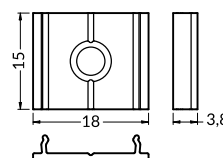

X mounting plate
uchwyt X

raw aluminium
surowe aluminium
76260000

spring X mounting plate
colour: raw aluminium
material: aluminium

uchwyt X sprężyna
kolor: surowe aluminium
materiał: aluminium