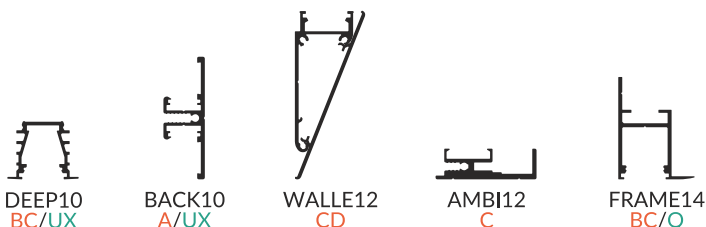

SIMILAR IN THE OFFER / PODOBNE W OFERCIE